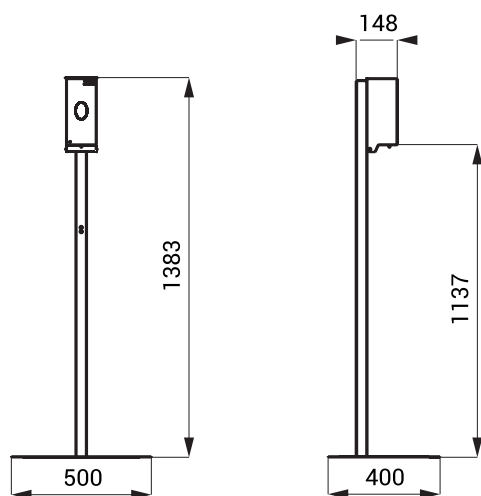

Automatický nerezový dávkovač na tekuté i gelové dezinfekce a mýdla se stojanem SLZN 71ESB

SLZN 71ESB

Vlastnosti

- automatický nerezový dávkovač na tekuté i gelové dezinfekce a mýdla se stojanem
- reaguje na vložení rukou do snímané zóny spuštěním jedné dávky dezinfekce nebo mýdla
- vnitřní plastová nádobka 0,85 l
- materiál AISI - 304
- povrch matný

Rozměry

SLZN 71ESB

Technická specifikace

| | |
|-----------------|---------------------------------------|
| Rozměry | 1383 x 500 x 400 mm |
| Napájecí napětí | 3 ks alkalických baterií C LR14 1,5 V |
| Objem | 0,85 l |

Specifikace dodávky

SLZN 71ESB - obj. č. 85718 nerezový dávkovač, stojan pro uchycení do podlahy, 3 ks alkalických baterií C LR14 1,5 V

Doporučené příslušenství

SLZN 61 - obj. č. 95610 odkapávací miska (rozměry: 108 x 108 x 35 mm)