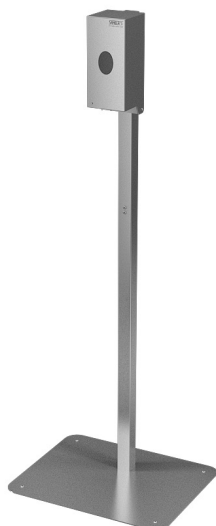

Automatický nerezový dávkovač na tekuté i gelové dezinfekce a mýdla se stojanem SLZN 71ESB

SLZN 71ESB

Vlastnosti

- automatický nerezový dávkovač na tekuté i gelové dezinfekce a mýdla se stojanem
- reaguje na vložení rukou do snímané zóny spuštěním jedné dávky dezinfekce nebo mýdla
- vnitřní plastová nádobka 0,85 l
- materiál AISI - 304
- povrch matný

Rozměry

SLZN 71ESB

Technická specifikace

| | |
|-----------------|---------------------------------------|
| Rozměry | 1383 x 500 x 400 mm |
| Napájecí napětí | 3 ks alkalických baterií C LR14 1,5 V |
| Objem | 0,85 l |

Specifikace dodávky

SLZN 71ESB - obj. č. 85718 nerezový dávkovač, stojan pro uchycení do podlahy, 3 ks alkalických baterií C LR14 1,5 V

Doporučené příslušenství

SLZN 61 - obj. č. 95610 odkapávací miska (rozměry: 108 x 108 x 35 mm)