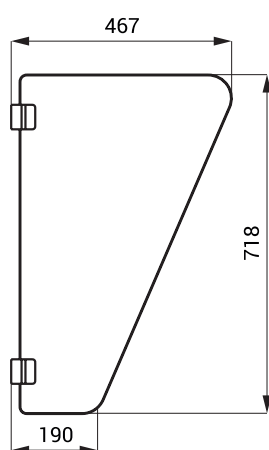

Dělicí stěny k pisoárům SLZN 13, SLZN 14

Vlastnosti

- nerezová dělicí stěna mezi pisoáry
- materiál AISI - 304
- povrch vnitřní výplně matný, vnější rám lesklý

SLZN 13

Rozměry

SLZN 13

Technická specifikace

Rozměry

720 x 450 x 180 mm

Specifikace dodávky

SLZN 13 - obj. č. 95130

nerezová dělicí stěna k pisoárům, úchytová sada

SLZN 14

Vlastnosti

- plastová dělicí stěna mezi pisoáry
- materiál laminát HPL (tloušťka 12 mm)
- povrch výplně bílý, držáky AISI - 304
- dle požadavku zákazníka lze objednat jiné barevné provedení za příplatek

Rozměry

SLZN 14

Technická specifikace

Rozměry

718 x 467 x 190 mm

Specifikace dodávky

SLZN 14 - obj. č. 95140

plastová dělicí stěna k pisoárům, úchyťová sada