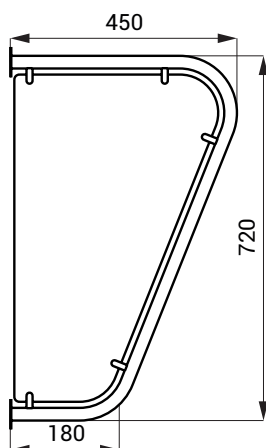

Dělicí stěny k pisoárům SLZN 13, SLZN 14

Vlastnosti

- nerezová dělicí stěna mezi pisoáry
- materiál AISI - 304
- povrch vnitřní výplně matný, vnější rám lesklý

SLZN 13

Rozměry

SLZN 13

Technická specifikace

Rozměry

720 x 450 x 180 mm

Specifikace dodávky

SLZN 13 - obj. č. 95130

nerezová dělicí stěna k pisoárům, úchytová sada

SLZN 14

Vlastnosti

- plastová dělicí stěna mezi pisoáry
- materiál laminát HPL (tloušťka 12 mm)
- povrch výplně bílý, držáky AISI - 304
- dle požadavku zákazníka lze objednat jiné barevné provedení za příplatek

Rozměry

SLZN 14

Technická specifikace

Rozměry

718 x 467 x 190 mm

Specifikace dodávky

SLZN 14 - obj. č. 95140

plastová dělicí stěna k pisoárům, úchyťová sada