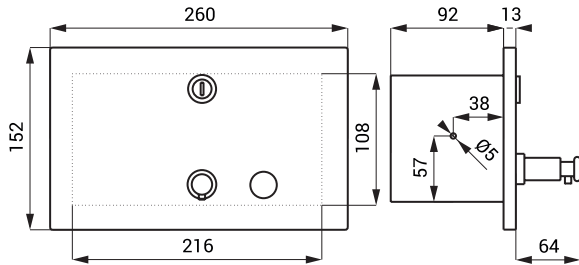

- objem 0,85 l
- uzamykatelný
- rozměry 110 x 60 x 180 mm
- viskozita mýdla 2,8 - 5 Pas
- povrch lesklý

**SLZN 07**    **95070**    Nerezový dávkovač tekutého mýdla

- objem 0,5 l
- uzamykatelný
- rozměry 95 x 55 x 145 mm
- viskozita mýdla 2,8 - 5 Pas
- povrch lesklý

**SLZN 17**    **95170**    Zápustný dávkovač tekutého mýdla

- hlavice a píst z nerezů
- dlouhá chromovaná výtoková hubice
- objem 0,6 l
- montáž do desky max. tl. 90 mm
- potřebný  $\varnothing$  otvor v desce 22 mm
- povrch lesklý

**SLZN 39**    **95390**    Nerezový dávkovač tekutého mýdla

- objem 1,2 l
- uzamykatelný
- rozměry 125 x 100 x 210 mm
- viskozita mýdla 2,8 - 5 Pas
- povrch matný

**SLZN 62Z**    **95621**    Nerezový zápustný dávkovač tekutého mýdla

- objem 1,4 l
- uzamykatelný
- rozměry 152 x 260 x 105 mm
- viskozita mýdla 2,8 - 5 Pas
- povrch matný

**SLZN 73**    **85730**    Nerezový nástěnný dávkovač mýdla

- objem 1 l
- uzamykatelný
- rozměry 290 x 100 x 120 mm
- viskozita mýdla 2,8 - 5 Pas
- povrch matný