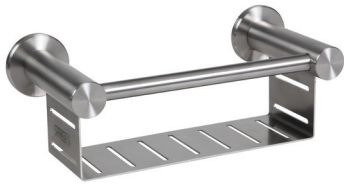

**SLZN 05**    **95050**    Nerezový dávkovač tekutého mýdla

- objem 1,25 l
- uzamykatelný
- rozměry 120 x 70 x 210 mm
- viskozita mýdla 2,8 - 5 Pas
- povrch lesklý

**SLZN 06**    **95060**    Nerezový dávkovač tekutého mýdla

**SLZN 17**    **95170**    Zápustný dávkovač tekutého mýdla

- hlavice a píst z nerezů
- dlouhá chromovaná výtoková hubice
- objem 0,6 l
- montáž do desky max. tl. 90 mm
- potřebný  $\varnothing$  otvor v desce 22 mm
- povrch lesklý

**SLZN 39**    **95390**    Nerezový dávkovač tekutého mýdla

- objem 1,2 l
- uzamykatelný
- rozměry 125 x 100 x 210 mm
- viskozita mýdla 2,8 - 5 Pas
- povrch matný

**SLZN 62Z**    **95621**    Nerezový zápustný dávkovač tekutého mýdla

- objem 1,4 l
- uzamykatelný
- rozměry 152 x 260 x 105 mm
- viskozita mýdla 2,8 - 5 Pas
- povrch matný

**SLZN 73**    **85730**    Nerezový nástěnný dávkovač mýdla

- objem 1 l
- uzamykatelný
- rozměry 290 x 100 x 120 mm
- viskozita mýdla 2,8 - 5 Pas
- povrch matný