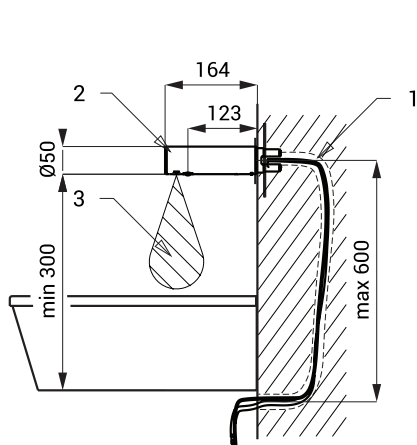

Automatický nerezový nástěnný dávkovač mýdla SLZN 83E

SLZN 83E

Vlastnosti

- jednoduché doplňování mýdla
- nízká spotřeba mýdla
- reaguje na přítomnost rukou ve snímané zóně spuštěním jedné dávky mýdla (čas dávkování mýdla možno nastavit v rozsahu 1,3 - 13 s), standardně 2,6 s
- použití v soukromém sektoru, nádržka na mýdlo 1 l
- nastavení parametrů pomocí dálkového ovladače SLD 03

Stavební připravenost

- 1 - přívod mýdla a přívod napájení
24 V DC v ochranné trubce
2 - nerezové ramínko
3 - dosah

Technická specifikace

Napájecí napětí	230 V AC
Příkon	3 W
Dosah	0,11 - 0,15 m
Doporučená viskozita mýdla	10 mPa - 5000 mPa
(nepoužívat chemická rozpouštědla ani desinfekce)	

Specifikace dodávky

SLZN 83E - obj. č. 85831

nerezové ramínko s dávkovačem mýdla a elektronikou, úchytová deska, přívodní hadička a kabely, čerpadlo na mýdlo a nádržka na mýdlo 1 l, ochranná trubka 80 cm, SLZ 07 - napájecí zdroj do zásuvky 230 V AC/ 24 V DC