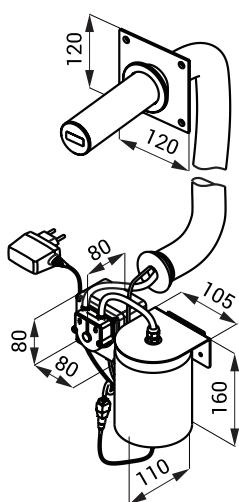

Stavební připravenost

- 1 - přívod mýdla a přívod napájení
24 V DC v ochranné trubce
2 - nerezové ramínko
3 - dosah

Technická specifikace

Napájecí napětí	230 V AC
Příkon	3 W
Dosah	0,11 - 0,15 m
Doporučená viskozita mýdla	10 mPa - 5000 mPa
(nepoužívat chemická rozpouštědla ani desinfekce)	

Specifikace dodávky

SLZN 83E - obj. č. 85831

nerezové ramínko s dávkovačem mýdla a elektronikou, úchytová deska, přívodní hadička a kabely, čerpadlo na mýdlo a nádržka na mýdlo 1 l, ochranná trubka 80 cm, SLZ 07 - napájecí zdroj do zásuvky 230 V AC/ 24 V DC