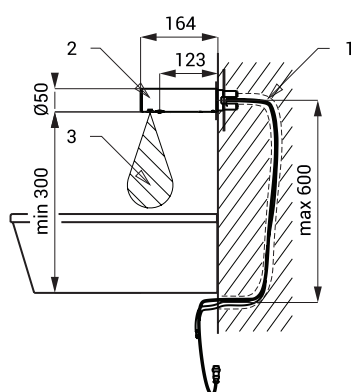

## Vlastnosti

- jednoduché doplňování mýdla
- nízká spotřeba mýdla
- reaguje na přítomnost rukou ve snímané zóně spuštěním jedné dávky mýdla (čas dávkování mýdla možno nastavit v rozsahu 1,3 - 13 s), standardně 2,6 s
- možnost dodání 2 - 6 ks dávkovačů s centrální jednotkou dle požadavku zákazníka
- použití ve veřejném sektoru, nádržka na mýdlo 6 l
- nastavení parametrů pomocí dálkového ovladače SLD 03

## Stavební připravenost

- 1 - přívod mýdla a napájení 24 V DC v ochranné trubce
- 2 - výtokové ramínko s elektronikou
- 3 - snímaná oblast

## Technická specifikace

<b>Napájecí napětí</b>	24 V DC
<b>Příkon</b>	
SLZN 83E2	5 W
SLZN 83E3	7 W
SLZN 83E4	9 W
SLZN 83E5	12 W
SLZN 83E6	14 W
<b>Dosah</b>	0,11 - 0,15 m
<b>Doporučená viskozita mýdla</b>	10 mPa - 5000 mPa
(nepoužívat chemická rozpouštědla ani desinfekce)	