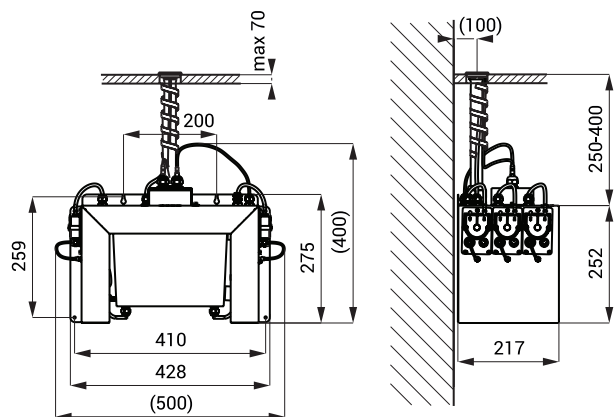

# Automatické nerezové centrální nástěnné dávkovače mýdla SLZN 83E2 - 83E6

SLZN 83E

## Stavební připravenost

- 1 - přívod mýdla a napájení 24 V DC v ochranné trubce
- 2 - výtokové ramínko s elektronikou
- 3 - snímaná oblast

## Technická specifikace

<b>Napájecí napětí</b>	24 V DC
<b>Příkon</b>	
SLZN 83E2	5 W
SLZN 83E3	7 W
SLZN 83E4	9 W
SLZN 83E5	12 W
SLZN 83E6	14 W
<b>Dosah</b>	0,11 - 0,15 m
<b>Doporučená viskozita mýdla</b>	10 mPa - 5000 mPa
(nepoužívat chemická rozpouštědla ani desinfekce)	