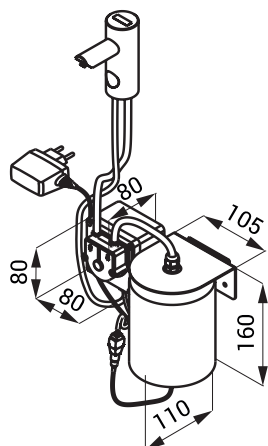

## Technická specifikace

Napájecí napětí	24 V DC
Příkon	7 W
Dosah	0,14 - 0,2 m
Doporučená viskozita mýdla	10 mPa - 5000 mPa
(nepoužívat chemická rozpouštědla ani desinfekce)	