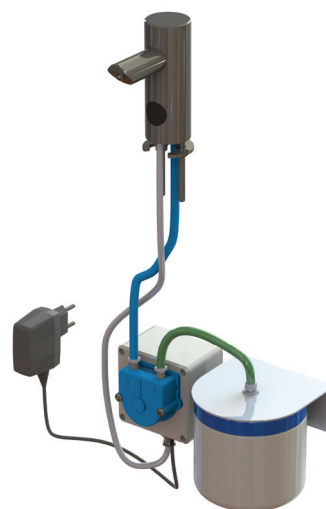

# Automatický nerezový stojánkový dávkovač mýdla SLZN 91E

SLZN 91E

## Vlastnosti

- jednoduché doplňování mýdla
- nízká spotřeba mýdla
- reaguje na přítomnost rukou ve snímané zóně spuštěním jedné dávky mýdla (čas dávkování mýdla možno nastavit v rozsahu 1,3 - 13 s), standardně 2,6 s
- použití v soukromém sektoru, nádržka na mýdlo 1 l
- nastavení parametrů pomocí dálkového ovladače SLD 03

## Technická specifikace

Napájecí napětí	24 V DC
Příkon	7 W
Dosah	0,14 - 0,2 m
Doporučená viskozita mýdla	10 mPa - 5000 mPa
(nepoužívat chemická rozpouštědla ani desinfekce)	

## Specifikace dodávky

SLZN 91E - obj. č. 85911 nerezové ramínko s dávkovačem mýdla a elektronikou, přívodní hadička, čerpadlo na mýdlo a nádržka na mýdlo 1 l, SLZ 07 - napájecí zdroj do zásuvky 230 V AC/ 24 V DC