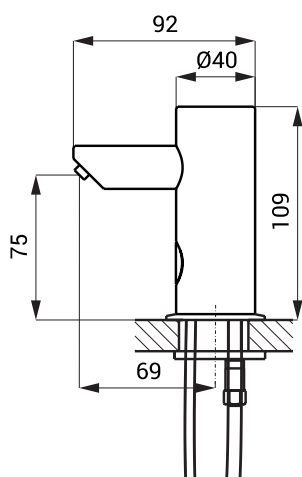

## Technická specifikace

Napájecí napětí	24 V DC
Příkon	7 W
Dosah	0,14 - 0,2 m
Doporučená viskozita mýdla	10 mPa - 5000 mPa
(nepoužívat chemická rozpouštědla ani desinfekce)	