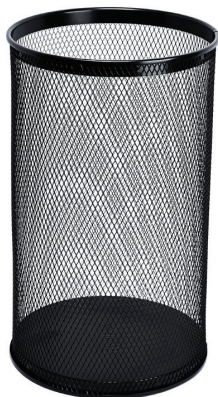

SLZN 98A	85980	Odpadkový koš kulatý, bílý
SLZN 98B	85981	Odpadkový koš kulatý, šedý
SLZN 98E	85982	Odpadkový koš kulatý, černý
- objem 32 l		
- rozměry 305 x 305 x 510 mm		
- povrch - Komaxit