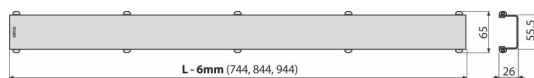

SPACE-750M

Rošt pro líniový podlahový žlab, nerez-mat

Použití

Pro podlahové žlaby ALCA: APZ13, APZ23

Vlastnosti

- Materiál: nerezová ocel AISI 304, DIN 1.4301
- U-profil z nerezové oceli: mat

Rozsah dodávky

- Demontážní háček
- Plastová vymezovací opěrka
- Rošt

Objednací kód, Logistické informace

Kód	EAN	Délka	Hmotnost (kus | balení | paleta)	Rozměr (kus | balení)	Množství (balení | paleta)
SPACE-750M	8595580552190	750 mm	0,8473 | 0,0000 | 0,0000 kg	755x76x40 | mm	1 | - ks

Záruky	Celní kód	Normy
2/3 roky *	73269098	ČSN EN 1253

Technické parametry

- Třída zatížení K3 300 kg