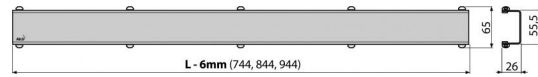

SPACE-850M

Rošt pro líniový podlahový žlab, nerez-mat

Použití

Pro podlahové žlaby ALCA: APZ13

Vlastnosti

- Materiál: nerezová ocel AISI 304, DIN 1.4301
- U-profil z nerezové oceli: mat

Rozsah dodávky

- Demontážní háček
- Plastová vymežovací opěrka
- Rošt

Objednací kód, Logistické informace

Kód	EAN	Délka	Hmotnost (kus balení paleta)	Rozměr (kus balení)	Množství (balení paleta)
SPACE-850M	8595580552237	850 mm	0,9273 0,0000 0,0000 kg	855x76x40 mm	1 - ks

Záruky