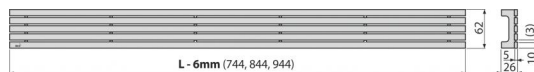

STREAM-750M

Rošt pro líniový podlahový žlab, nerez-mat

Použití

Pro podlahové žlaby ALCA: APZ13

Vlastnosti

- Materiál: nerezová ocel AISI 304, DIN 1.4301
- Povrch: nerez mat

Rozsah dodávky

- Demontážní háček
- Plastová vymežovací opěrka
- Rošt

Objednávací kód, Logistické informace

Kód	EAN	Délka	Hmotnost (kus balení paleta)	Rozměr (kus balení)	Množství (balení paleta)
STREAM-750M	8595580553890	750 mm	1,7364 0,0000 0,0000 kg	755x76x40 – mm	1 – ks