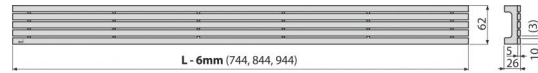

STREAM-850M

Rošt pro líniový podlahový žlab, nerez-mat

Použití

Pro podlahové žlaby ALCA: APZ13

Vlastnosti

- Materiál: nerezová ocel AISI 304, DIN 1.4301
- Povrch: nerez mat

Rozsah dodávky

- Demontážní háček
- Plastová vymežovací opěrka
- Rošt

Objednávací kód, Logistické informace

| Kód | EAN | Délka | Hmotnost (kus balení paleta) | Rozměr (kus balení) | Množství (balení paleta) |
|-------------|---------------|--------|-------------------------------------|--------------------------|-------------------------------|
| STREAM-850M | 8595580553906 | 850 mm | 1,9604 0,0000 0,0000 kg | 855x76x40 – mm | 1 – ks |