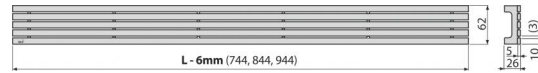

# STREAM-950M

Rošt pro líniový podlahový žlab, nerez-mat

## Objednávací kód, Logistické informace

Kód	EAN	Délka	Hmotnost (kus   balení   paleta)	Rozměr (kus   balení)	Množství (balení   paleta)
STREAM-950M	8595580553913	950 mm	2,1834   0,0000   0,0000 kg	955x76x40   mm	1   ks