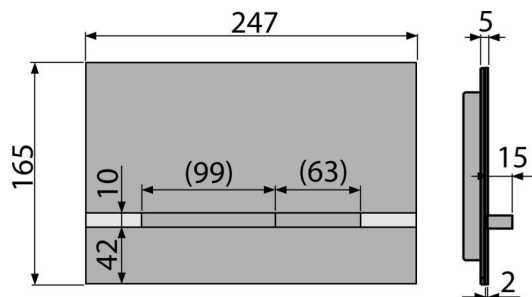

STRIPE-BLACK

Ovládací tlačítko pro předstěnové instalační systémy, nerez-černá lesk

Použití

Pro předstěnové instalační systémy a WC nádrže pro zazdění

Vlastnosti

- Detailní zpracování laserovou technologií
- Dvoučinné mechanické splachování
- Kompatibilní pro všechny předstěnové instalační systémy a nádrže pro zazdění Alca
- Materiál: ušlechtilá ocel, lakovaná barevná úprava
- Mechanismus je plně integrován do stěny
- Odolné proti UV záření a vnějším vlivům
- Povrchová úprava: nerez-černá lesk
- Tlačítko minimálně vystupuje nad obklad
- Údržba běžnými čistícími prostředky používanými v domácnosti na vodovodní armatury a koupelnové doplňky

Rozsah dodávky

- Adaptační sada pro ovládací mechanismus vypouštěcího ventilu
- Tlačítko
- Upevňovací rámeček tlačítka
- Závitová úchytky rámečku tlačítka 2 ks

Objednací kód, Logistické informace

Kód	EAN	Barva	Hmotnost (kus | balení | paleta)	Rozměr (kus | balení)	Množství (balení | paleta)
STRIPE-BLACK	8595580531188	Nerez-černá lesk	1,4593 | 14,5930 | 428,6040 kg	255×85×175 | 595×245×395 mm	10 | 280 ks

Záruky 2/2 roky*   **Celní kód** 73269098

Technické parametry

- Ovládací síla < 20 N