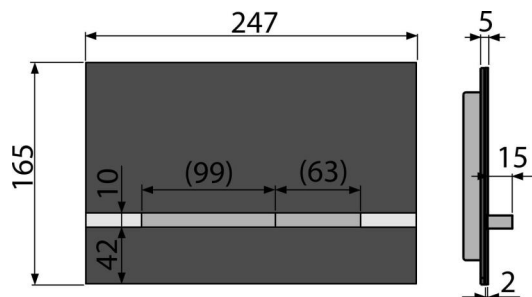

STRIPE-GL1204

Ovládací tlačítko pro předstěnové instalační systémy, sklo-černá

Použití

Pro předstěnové instalační systémy a WC nádrže pro zazdění

Vlastnosti

- Dvoučinné mechanické splachování
- Kompatibilní pro všechny předstěnové instalační systémy a nádrže pro zazdění Alca
- Materiál: černé sklo
- Mechanismus je plně integrován do stěny
- Odolné proti UV záření a vnějším vlivům
- Tlačítko minimálně vystupuje nad obklad
- Údržba běžnými čisticími prostředky používanými v domácnosti na vodovodní armatury a koupelnové doplňky

Rozsah dodávky

- Adaptační sada pro ovládací mechanismus vypouštěcího ventilu
- Tlačítko
- Upevňovací rámeček tlačítka
- Závitová úchytky rámečku tlačítka 2 ks

Objednávací kód, Logistické informace

Kód	EAN	Barva	Hmotnost (kus balení paleta)	Rozměr (kus balení)	Množství (balení paleta)
STRIPE-GL1204	8595580546205	Sklo-černá	1,4106 14,1060 0,0000 kg	255x85x175 590x390x240 mm	10 280 ks