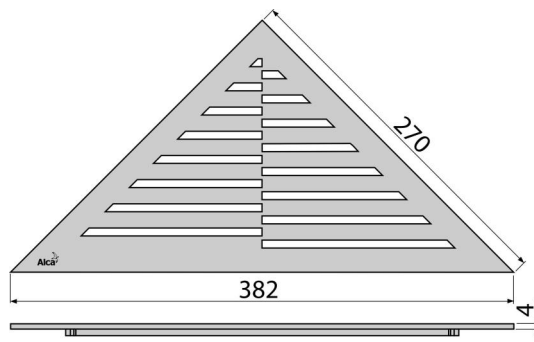

TIME

Rošt pro rohový podlahový žlab, nerez-mat

**Použití**

Pro podlahový žlab ARZ1

Vlastnosti

- Materiál: nerezová ocel AISI 304, DIN 1.4301
- Z masivní 4 mm silné nerezové oceli v provedení kartáčovaný mat

Rozsah dodávky

- Demontážní háček
- Rošt

Objednací kód, Logistické informace

Kód	EAN	Hmotnost (kus balení paleta)	Rozměr (kus balení)	Množství (balení paleta)
TIME	8595580520816	1,2419 1,1913 0,0000 kg	390×20×195 390×195×20 mm	1 - ks

Záruky

2/3 roky

Celní kód

73269098

Normy

ČSN EN 1253

Technické parametry

- Třída zatížení K3 300 kg