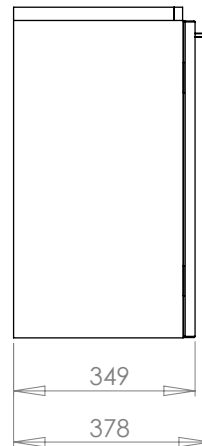

MEBLE Z PŁYTY
WILGOCIOODPORNEJ

Szafka wisząca Traffic

KOŁO

TRAFFIC

Szafka wisząca podumywalkowa.

Numer: **89431**
Waga: 14 kg
Wymiary: 43,4x62,5x34,9 cm
Kolor: biały połysk

Numer: **89432**
Waga: 14 kg
Wymiary: 43,4x62,5x34,9 cm
Kolor: platynowy połysk

Numer: **89524**
Waga: 14 kg
Wymiary: 43,4x62,5x34,9 cm
Kolor: dąb szary

Numer: **89501**
Waga: 14 kg
Wymiary: 43,4x62,5x34,9 cm
Kolor: jesion bielony

Do kompletowania z umywalką L92145.

Informacje dodatkowe:

- drzwi z mechanizmem cichego domykania, chromowany uchwyt
- możliwość montażu drzwi z otwieraniem na lewą lub prawą stronę
- 1 nieregulowana półka z płyty