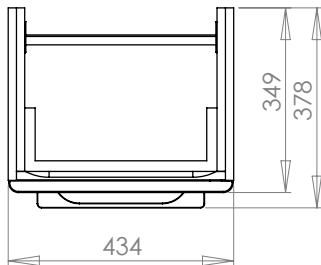

MEBLE Z PŁYTY
WILGOCIOODPORNEJ

Szafka wisząca Traffic

KOŁO

TRAFFIC

Szafka wisząca podumywalkowa.

Numer: **89431**
Waga: 14 kg
Wymiary: 43,4x62,5x34,9 cm
Kolor: biały połysk

Numer: **89432**
Waga: 14 kg
Wymiary: 43,4x62,5x34,9 cm
Kolor: platynowy połysk

Numer: **89524**
Waga: 14 kg
Wymiary: 43,4x62,5x34,9 cm
Kolor: dąb szary

Numer: **89501**
Waga: 14 kg
Wymiary: 43,4x62,5x34,9 cm
Kolor: jesion bielony

Do kompletowania z umywalką L92145.

Informacje dodatkowe:

- drzwi z mechanizmem cichego domykania, chromowany uchwyt
- możliwość montażu drzwi z otwieraniem na lewą lub prawą stronę
- 1 nieregulowana półka z płyty