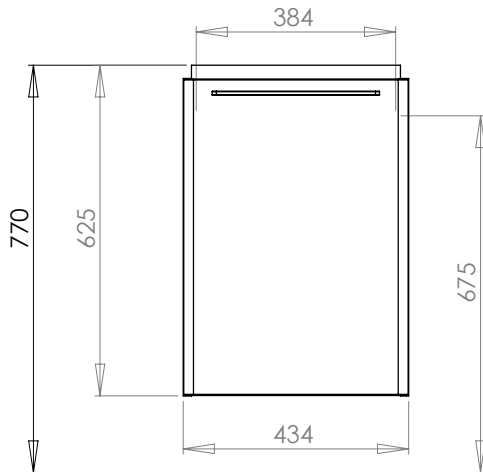

MEBLE Z PŁYTY
WILGOCIOODPORNEJ

Szafka wisząca Traffic

KOŁO

TRAFFIC

Szafka wisząca podumywalkowa.

Numer: **89431**
Waga: 14 kg
Wymiary: 43,4x62,5x34,9 cm
Kolor: biały połysk

Numer: **89432**
Waga: 14 kg
Wymiary: 43,4x62,5x34,9 cm
Kolor: platynowy połysk

Numer: **89524**
Waga: 14 kg
Wymiary: 43,4x62,5x34,9 cm
Kolor: dąb szary

Numer: **89501**
Waga: 14 kg
Wymiary: 43,4x62,5x34,9 cm
Kolor: jesion bielony

Do kompletowania z umywalką L92145.

Informacje dodatkowe:

- drzwi z mechanizmem cichego domykania, chromowany uchwyt
- możliwość montażu drzwi z otwieraniem na lewą lub prawą stronę
- 1 nieregulowana półka z płyty