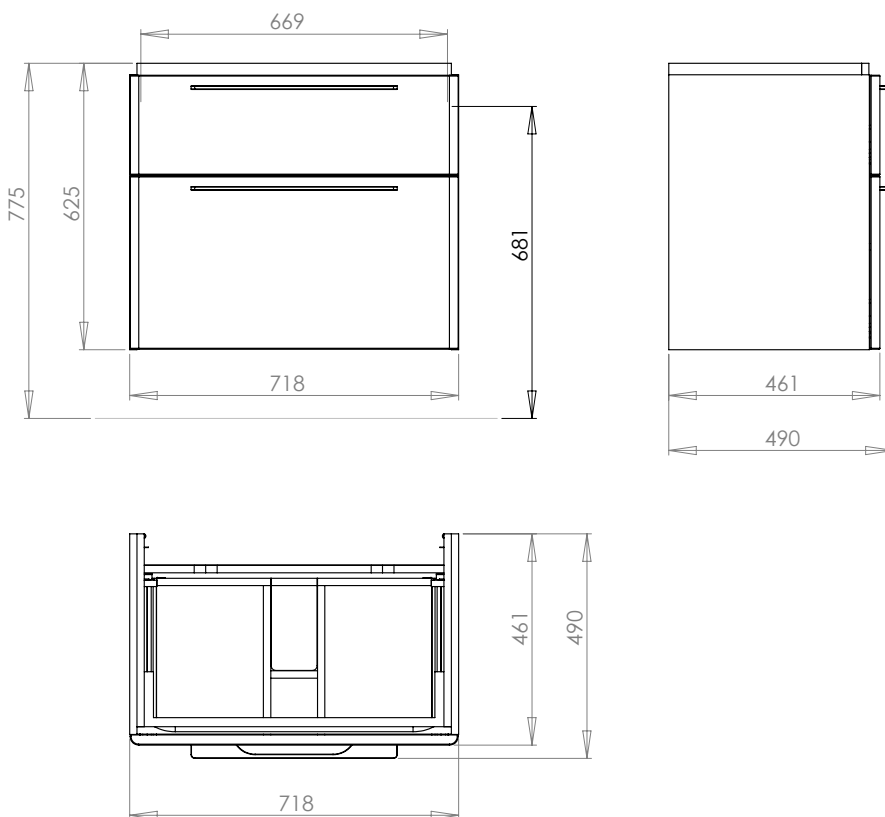

## Szafka wisząca Traffic

### Szafka wisząca podumywalkowa.

Numer:	<b>89435</b>
Waga:	34,5 kg
Wymiary:	71,8x62,5x46,1 cm
Kolor:	biały połysk
Numer:	<b>89436</b>
Waga:	34,5 kg
Wymiary:	71,8x62,5x46,1 cm
Kolor:	platynowy połysk
Numer:	<b>89526</b>
Waga:	34,5 kg
Wymiary:	71,8x62,5x46,1 cm
Kolor:	dąb szary
Numer:	<b>89503</b>
Waga:	34,5 kg
Wymiary:	71,8x62,5x46,1 cm
Kolor:	jesion bielony

Do kompletowania z umywalką L91175.

Informacje dodatkowe:  
- 2 szuflady z mechanizmem cichego domykania, chromowane uchwyty