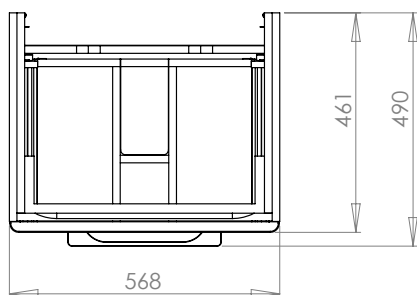

MEBLE Z PŁYTY
WILGOCIOODPORNEJ

Szafka wisząca Traffic

KOŁO

TRAFFIC

Szafka wisząca podumywalkowa.

Numer: **89433**
Waga: 30,5 kg
Wymiary: 56,8x62,5x46,1 cm
Kolor: biały połysk

Numer: **89434**
Waga: 30,5 kg
Wymiary: 56,8x62,5x46,1 cm
Kolor: platynowy połysk

Numer: **89525**
Waga: 30,5 kg
Wymiary: 56,8x62,5x46,1 cm
Kolor: dąb szary

Numer: **89502**
Waga: 30,5 kg
Wymiary: 56,8x62,5x46,1 cm
Kolor: jesion bielony

Do kompletowania z umywalką L91161.

Informacje dodatkowe:
- 2 szuflady z mechanizmem cichego domykania, chromowane uchwyty