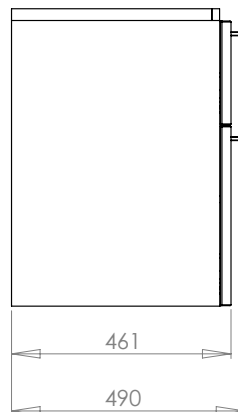

MEBLE Z PŁYTY
WILGOCIOODPORNEJ

Szafka wisząca Traffic

KOŁO

TRAFFIC

Szafka wisząca podumywalkowa.

Numer: **89433**
Waga: 30,5 kg
Wymiary: 56,8x62,5x46,1 cm
Kolor: biały połysk

Numer: **89434**
Waga: 30,5 kg
Wymiary: 56,8x62,5x46,1 cm
Kolor: platynowy połysk

Numer: **89525**
Waga: 30,5 kg
Wymiary: 56,8x62,5x46,1 cm
Kolor: dąb szary

Numer: **89502**
Waga: 30,5 kg
Wymiary: 56,8x62,5x46,1 cm
Kolor: jesion bielony

Do kompletowania z umywalką L91161.

Informacje dodatkowe:
- 2 szuflady z mechanizmem cichego domykania, chromowane uchwyty