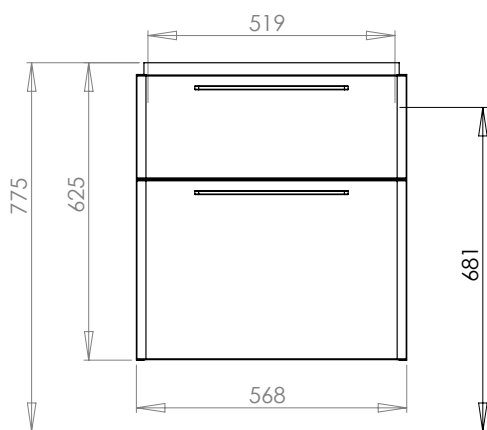

MEBLE Z PŁYTY
WILGOCIOODPORNEJ

Szafka wisząca Traffic

KOŁO

TRAFFIC

Szafka wisząca podumywalkowa.

Numer: **89433**
Waga: 30,5 kg
Wymiary: 56,8x62,5x46,1 cm
Kolor: biały połysk

Numer: **89434**
Waga: 30,5 kg
Wymiary: 56,8x62,5x46,1 cm
Kolor: platynowy połysk

Numer: **89525**
Waga: 30,5 kg
Wymiary: 56,8x62,5x46,1 cm
Kolor: dąb szary

Numer: **89502**
Waga: 30,5 kg
Wymiary: 56,8x62,5x46,1 cm
Kolor: jesion bielony

Do kompletowania z umywalką L91161.

Informacje dodatkowe:
- 2 szuflady z mechanizmem cichego domykania, chromowane uchwyty