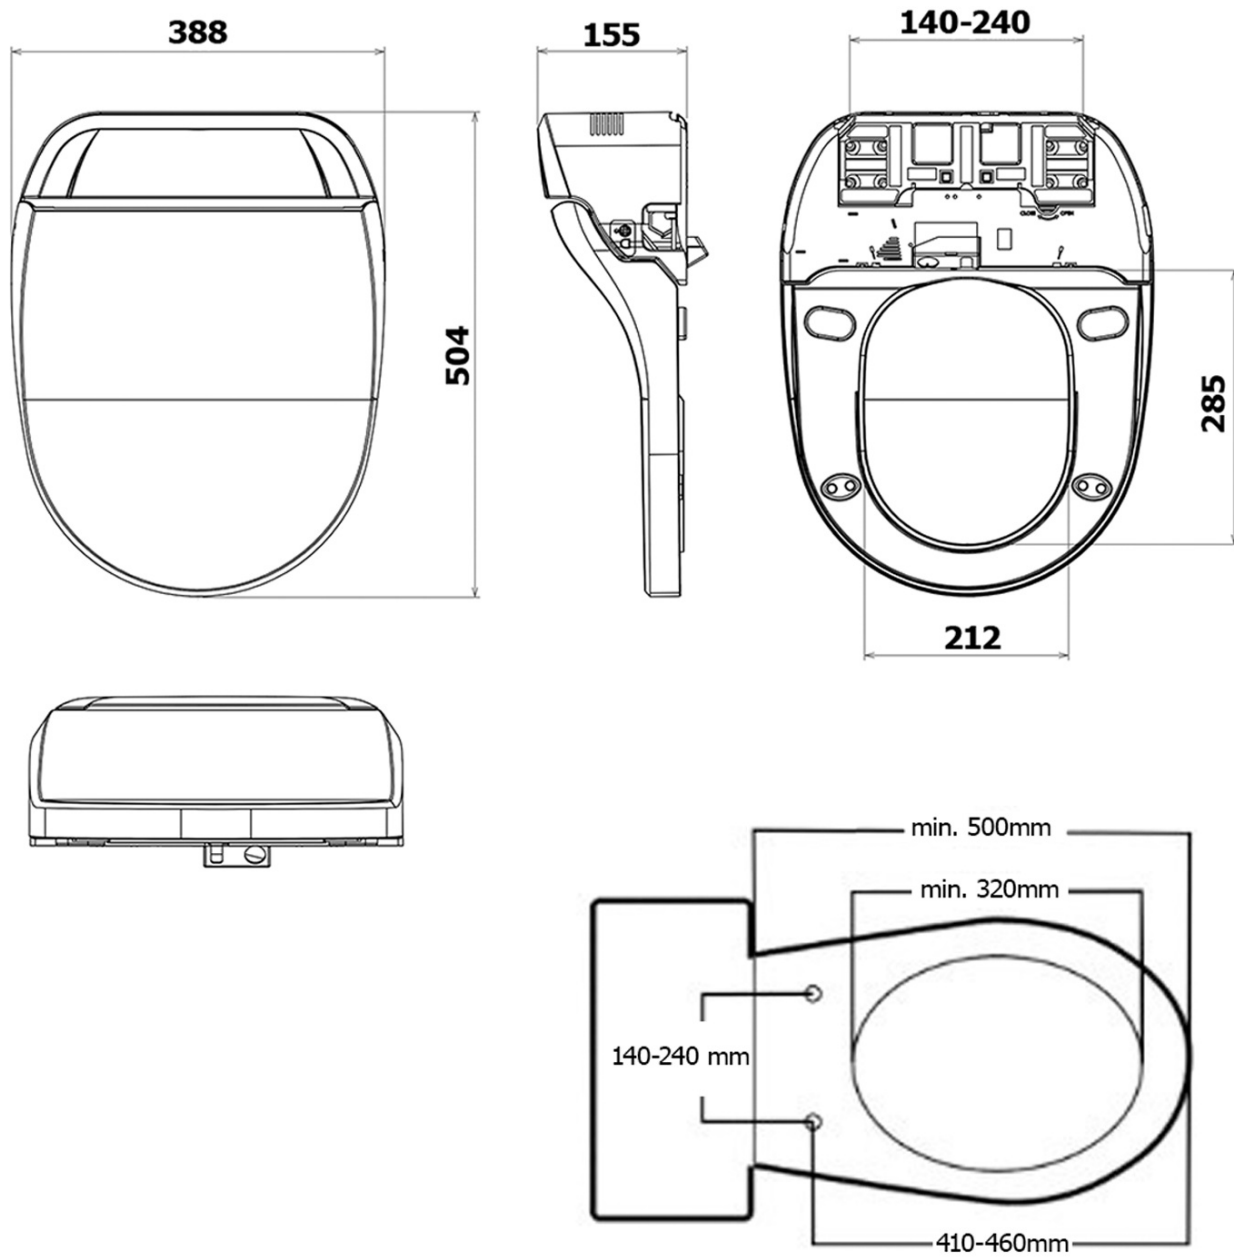

Produktový list

Objednací kód: **UB-6635RU-1**

PURA BIG závěsné WC s elektronickým bidetem **USPA LUX**

Option A

Option B

-  Electrical outlet
-  Cold water connection