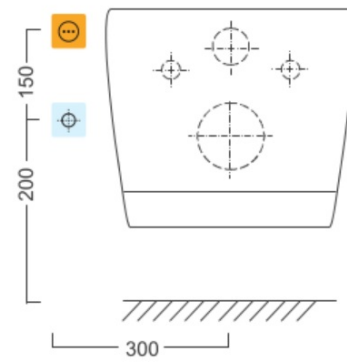

Produktový list

Objednací kód: **UB-6635RU-1**

PURA BIG závěsné WC s elektronickým bidetem **USPA LUX**

Option A

Option B

-  Electrical outlet
-  Cold water connection