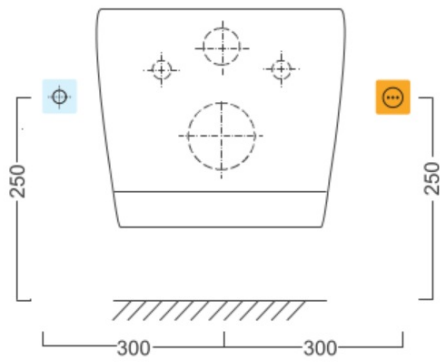

Produktový list

Objednací kód: **UB-6635RU-1**

PURA BIG závěsné WC s elektronickým bidetem **USPA LUX**

Option A

Option B

-  Electrical outlet
-  Cold water connection