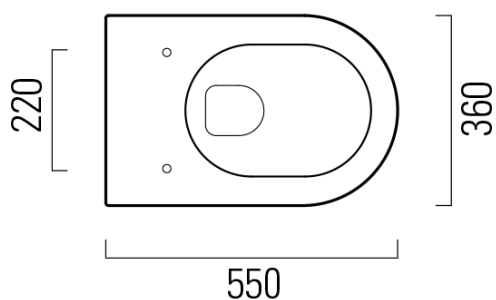

Produktový list

Objednací kód: **UB-6635RU-1**

PURA BIG závěsné WC s elektronickým bidetem **USPA LUX**

Option A

Option B

-  Electrical outlet
-  Cold water connection