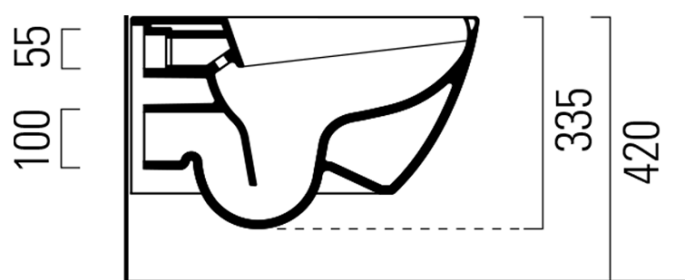

Produktový list

Objednací kód: **UB-6635RU-1**

PURA BIG závěsné WC s elektronickým bidetem **USPA LUX**

Option A

Option B

-  Electrical outlet
-  Cold water connection