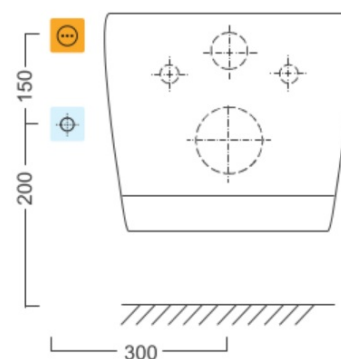

Produktový list

Objednací kód: **UB-6635RU**

USPA LUX elektronický bidet s dálkovým ovládáním

Option A

Option B

-  Electrical outlet
-  Cold water connection