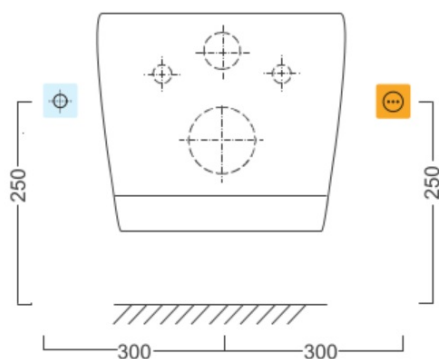

Produktový list

Objednací kód: **UB-6635RU**

USPA LUX elektronický bidet s dálkovým ovládáním

Option A

Option B

-  Electrical outlet
-  Cold water connection