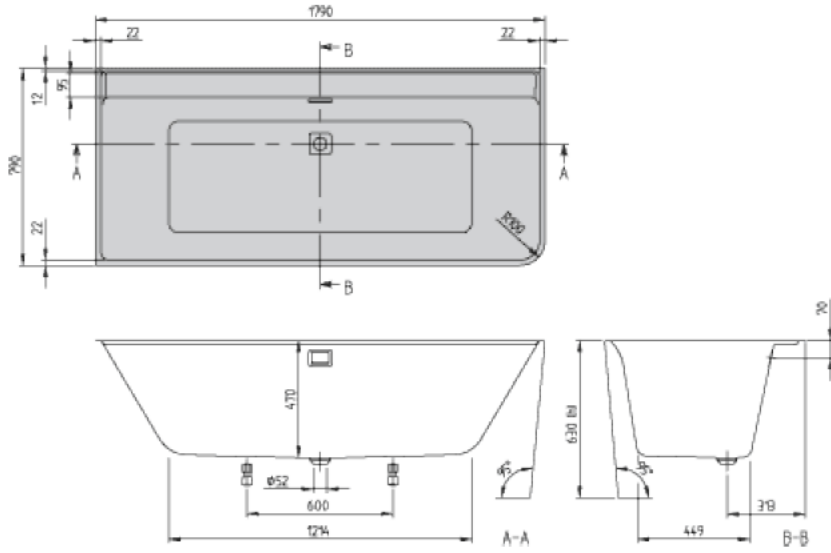

COLLARO VORWAND-BADEWANNE FÜR ECKEINBAU LINKS VORWAND-BADEWANNE, LINKE AUSFÜHRUNG

PRODUKTINFORMATION

Artikeltitel	Villeroy & Boch Collaro Vorwand-Badewanne für Eckeinbau links, 1790 x 790 mm, Weiß Alpin
Artikelnummer	UBA180COR9CL00VD01
Montage / Montagetyp	Eckmontage links
Montage-Hinweise	Eine mittige Armaturenpositionierung ist nicht möglich.
Lieferumfang	1 x Offset Badewanne 1 x passender Ab- und Überlauf 2 x Gestell mit je 2 Füßen
Länge in mm	1790
Breite in mm	790
Höhe in mm	620
Innentiefe in mm	470
Kollektion	Collaro
Produktbezeichnung	Vorwand-Badewanne für Eckeinbau links
Material	Acryl
Anderes Material	Ab- und Überlauf: Kunststoff Ablaufdeckel: Kunststoff
andere Oberflächen	Ab- und Überlauf: glänzend Ablaufdeckel: glänzend
Mit Überlauf	Ja
Anzahl Personen	2
Form	Vorwand-Badewanne, linke Ausführung
Farbbezeichnung	Weiß Alpin
andere Farbbezeichnungen	Ab- und Überlauf: Verchromt Ablaufdeckel: Chrome
Mit Rutschhemmung	Nein
Abgang / Ablauf	Mittelablauf
Innenform	rechteckig
SilentFlow	Nein

TECHNISCHE ZEICHNUNGEN

UBA180COR9CL00VD01

UBA180COR9CL00VD01