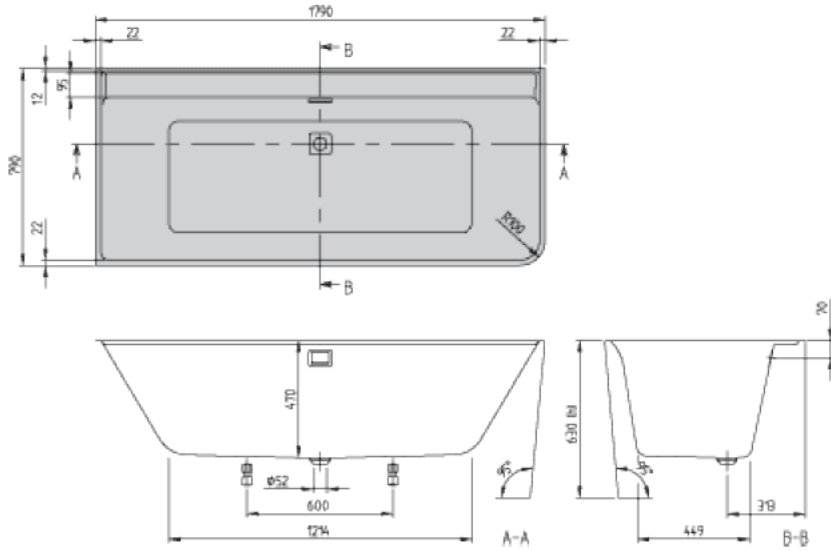

COLLARO VORWAND-BADEWANNE FÜR ECKEINBAU LINKS VORWAND-BADEWANNE, LINKE AUSFÜHRUNG

PRODUKTINFORMATION

Artikeltitel	Villeroy & Boch Collaro Vorwand-Badewanne für ECKeinbau links, 1790 x 790 mm, Weiß Alpin
Artikelnummer	UBA180COR9CL00VN01
Montage / Montagetyp	Eckmontage links
Montage-Hinweise	Eine mittige Armaturenpositionierung ist nicht möglich.
Lieferumfang	1 x Offset Badewanne 1 x passender Ab- und Überlauf 2 x Gestell mit je 2 Füßen
Länge in mm	1790
Breite in mm	790
Höhe in mm	620
Innentiefe in mm	470
Kollektion	Collaro
Produktbezeichnung	Vorwand-Badewanne für ECKeinbau links
Material	Acryl
Anderes Material	Ab- und Überlauf: Kunststoff Ablaufdeckel: Kunststoff
andere Oberflächen	Ab- und Überlauf: glänzend Ablaufdeckel: glänzend
Mit Überlauf	Ja
Anzahl Personen	2
Form	Vorwand-Badewanne, linke Ausführung
Farbbezeichnung	Weiß Alpin
andere Farbbezeichnungen	Ab- und Überlauf: Verchromt Ablaufdeckel: Black Matt
Mit Rutschhemmung	Nein
Abgang / Ablauf	Mittelablauf
Innenform	rechteckig
SilentFlow	Nein

TECHNISCHE ZEICHNUNGEN

UBA180COR9CL00VN01

UBA180COR9CL00VN01