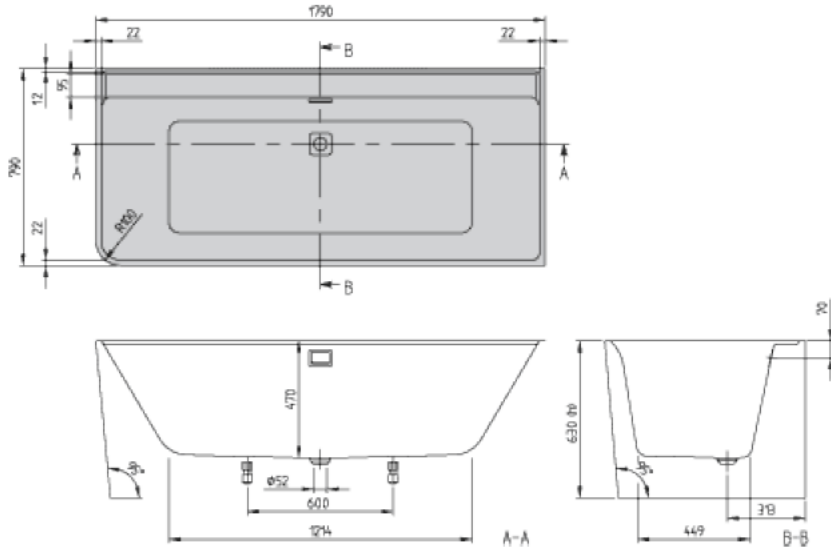

COLLARO VORWAND-BADEWANNE FÜR ECKEINBAU RECHTS VORWAND-BADEWANNE, RECHTE AUSFÜHRUNG

PRODUKTINFORMATION

| | |
|--------------------------|---|
| Artikeltitel | Villeroy & Boch Collaro Vorwand-Badewanne für Eckeinbau rechts, 1790 x 790 mm, Weiß Alpin |
| Artikelnummer | UBA180COR9CR00VN01 |
| Montage / Montagetyp | Eckmontage rechts |
| Montage-Hinweise | Eine mittige Armaturenpositionierung ist nicht möglich. |
| Lieferumfang | 1 x Offset Badewanne 1 x passender Ab- und Überlauf 2 x Gestell mit je 2 Füßen |
| Länge in mm | 1790 |
| Breite in mm | 790 |
| Höhe in mm | 620 |
| Innentiefe in mm | 470 |
| Kollektion | Collaro |
| Produktbezeichnung | Vorwand-Badewanne für Eckeinbau rechts |
| Material | Acryl |
| Anderes Material | Ab- und Überlauf: Kunststoff Ablaufdeckel: Kunststoff |
| andere Oberflächen | Ab- und Überlauf: glänzend Ablaufdeckel: glänzend |
| Mit Überlauf | Ja |
| Anzahl Personen | 2 |
| Form | Vorwand-Badewanne, rechte Ausführung |
| Farbbezeichnung | Weiß Alpin |
| andere Farbbezeichnungen | Ab- und Überlauf: Verchromt Ablaufdeckel: Black Matt |
| Mit Rutschhemmung | Nein |
| Abgang / Ablauf | Mittelablauf |
| Innenform | rechteckig |
| SilentFlow | Nein |

TECHNISCHE ZEICHNUNGEN

UBA180COR9CR00VN01

UBA180COR9CR00VN01