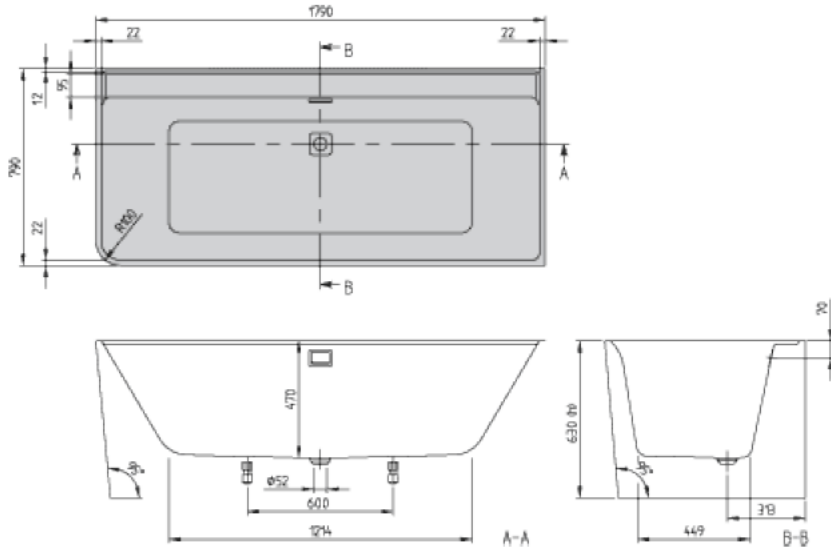

TECHNISCHE ZEICHNUNGEN

UBA180COR9CR00VD01