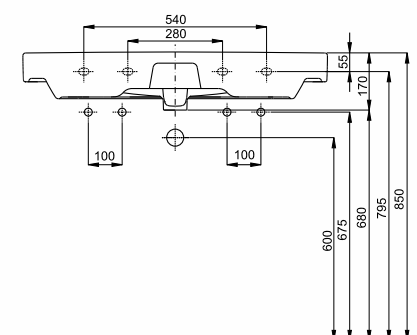

TRAFFIC

UMYWALKA MEBLOWA

Umywarka meblowa 90 cm
z dwoma otworami, z
przelewem.

Numer: **L91590000**
Waga: 23,6 kg
Wymiary: 90 x 48 cm

Umywarka meblowa 90 cm
z dwoma otworami, z
przelewem, z powłoką
Reflex Koło.

Numer: **L91590900**
Waga: 23,6 kg
Wymiary: 90 x 48 cm

Informacje dodatkowe:

Mocowana na śrubach.

Do kompletowania z półpostumentem
L97100 lub szafką 89437, 89438, 89527,
89504, 89533.

Możliwość postawienia na blacie przy
zachowaniu montażu do ściany.