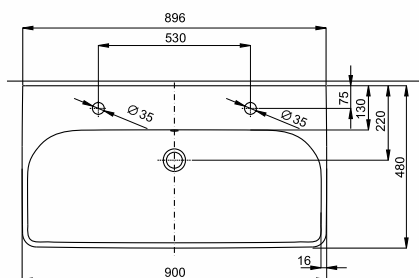

TRAFFIC

UMYWALKA MEBLOWA

Umywarka meblowa 90 cm
z dwoma otworami, z
przelewem.

Numer: **L91590000**
Waga: 23,6 kg
Wymiary: 90 x 48 cm

Umywarka meblowa 90 cm
z dwoma otworami, z
przelewem, z powłoką
Reflex Koło.

Numer: **L91590900**
Waga: 23,6 kg
Wymiary: 90 x 48 cm

Informacje dodatkowe:

Mocowana na śrubach.

Do kompletowania z półpostumentem
L97100 lub szafką 89437, 89438, 89527,
89504, 89533.

Możliwość postawienia na blacie przy
zachowaniu montażu do ściany.