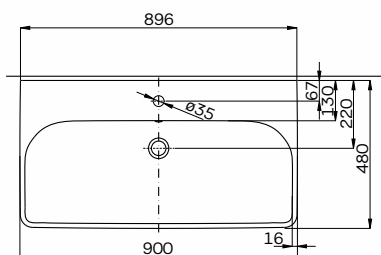

TRAFFIC

UMYWALKA MEBLOWA

Umywarka meblowa 90 cm
z otworem, z przelewem.

Numer: **L91190000**
Waga: 23,6 kg
Wymiary: 90 x 48 cm

Umywarka meblowa 90 cm
z otworem, z przelewem, z
powłoką Reflex Koło.

Numer: **L91190900**
Waga: 23,6 kg
Wymiary: 90 x 48 cm

Informacje dodatkowe:

Mocowana na śrubach.

Do kompletowania z półpostumentem
L97100 lub szafką 89437, 89438, 89527,
89504, 89533.

Możliwość postawienia na blacie przy
zachowaniu montażu do ściany.