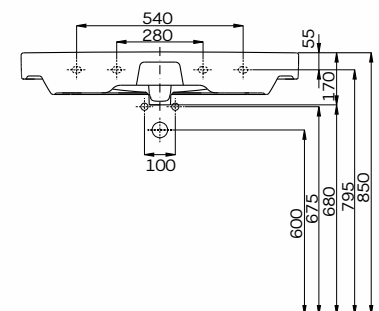

TRAFFIC

UMYWALKA MEBLOWA

Umywarka meblowa 90 cm
z otworem, z przelewem.

Numer: **L91190000**
Waga: 23,6 kg
Wymiary: 90 x 48 cm

Umywarka meblowa 90 cm
z otworem, z przelewem, z
powłoką Reflex Koło.

Numer: **L91190900**
Waga: 23,6 kg
Wymiary: 90 x 48 cm

Informacje dodatkowe:

Mocowana na śrubach.

Do kompletowania z półpostumentem
L97100 lub szafką 89437, 89438, 89527,
89504, 89533.

Możliwość postawienia na blacie przy
zachowaniu montażu do ściany.