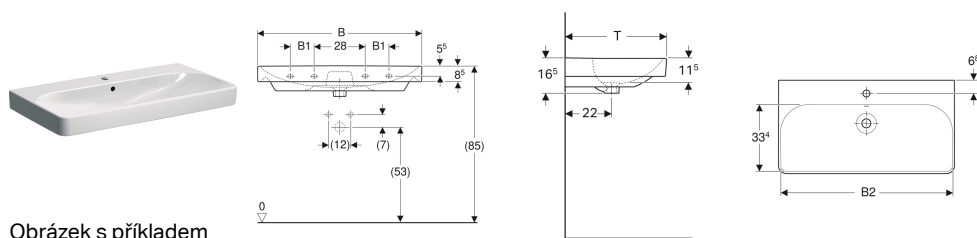

## Umyvadlo Geberit Smyle Square

Obrázek s příkladem

### Vlastnosti

- Možnost kombinace se skříňkou pod umyvadlo

### Technické údaje

Materiál

Sanitární keramika

Pol. č.	Barva / povrch	Otvor pro baterii	Přepad	B	B1	B2	Šířka skříňky	H	T	Upevňovací body	
501.574.00.1	Bílá	Bez	Viditelně	55 cm	- cm	51.8 cm	53.6 cm	16.5 cm	44 cm	2	Nové
501.732.00.1	Bílá	Uprostřed	Bez	60 cm	- cm	56.8 cm	58.4 cm	16.5 cm	48 cm	2	Nové
500.259.01.1	Bílá	Uprostřed	Viditelně	55 cm	- cm	51.8 cm	53.6 cm	16.5 cm	44 cm	2	Nové
500.229.01.1	Bílá	Uprostřed	Viditelně	60 cm	- cm	56.8 cm	58.4 cm	16.5 cm	48 cm	2	Nové
500.249.01.1	Bílá	Uprostřed	Viditelně	75 cm	- cm	71.5 cm	73.4 cm	16.5 cm	48 cm	2	Nové
500.251.01.1	Bílá	Uprostřed	Viditelně	90 cm	13 cm	86.8 cm	88.4 cm	16.5 cm	48 cm	4	Nové
500.250.01.1	Bílá	Bez	Viditelně	90 cm	13 cm	86.8 cm	88.4 cm	16.5 cm	48 cm	4	Nové
500.252.01.1	Bílá	Vlevo a vpravo	Viditelně	90 cm	13 cm	86.8 cm	88.4 cm	16.5 cm	48 cm	4	Nové
500.253.01.1	Bílá	Vlevo a vpravo	Viditelně	120 cm	28 cm	116.8 cm	118.4 cm	16.5 cm	48 cm	4	Nové
500.226.01.1	Bílá	Uprostřed	Viditelně	120 cm	28 cm	116.8 cm	118.4 cm	16.5 cm	48 cm	4	Nové
500.225.01.1	Bílá	Bez	Viditelně	120 cm	28 cm	116.8 cm	118.4 cm	16.5 cm	48 cm	4	Nové