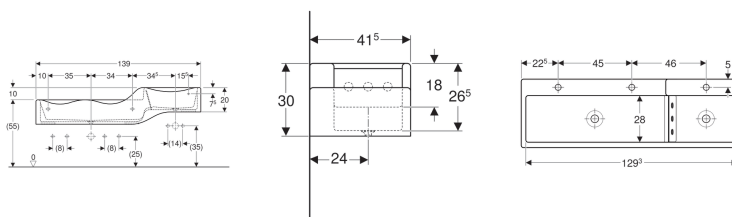

Geberit Bambini hrací a mycí plocha, pro tři umyvadlové armatury, hlubší umyvadlo vlevo

Obrázek s příkladem

Účel použití

- Pro montáž pomocí stěnových kotev
- Pro školy, zařízení pro péči o děti a jiná vzdělávací zařízení
- Pro děti

Vlastnosti

- 3 místa na mytí
- 2 odtoky
- Malé vyložení
- Vlnitý okraj pro snadnou přístupnost umyvadlové armatury
- Zaoblené hrany zabraňující poraněním
- Antibakteriální
- Odolné proti nárazům
- Odolné proti poškrábání
- Jednoduché čištění
- Bezešvá oprava povrchu

Technické údaje

Materiál | Varicor®

Obsah dodávky

- Funkční deska

Lze objednat dodatečně

- Dekorativní kryt Geberit Bambini, přední strana, pro hrací a mycí plochu, pro tři umyvadlové armatury, hlubší umyvadlo vlevo
- Dekorativní kryt Geberit Bambini, boční strana, pro hrací a mycí plochu, hlubší umyvadlo
- Dekorativní kryt Geberit Bambini, boční strana, pro hrací a mycí plochu, vyšší umyvadlo
- Geberit souprava montážních konzol, hrací a mycí plocha, pro tři umyvadlové armatury

Pol. č.	Povrch/barva	Otvor pro baterii	Přepad	B	H	T
430300016	Alpská bílá	Uprostřed, vlevo a vpravo	Bez	139 cm	30 cm	41.5 cm

Příslušenství

- Geberit odpadní ventil s trubicí přepadu, pro umyvadlo
- Odpadní ventil Geberit neuzavíratelný
- Umyvadlová armatura Geberit Bambini, napájení z baterie
- Umyvadlová armatura Geberit Bambini, napájení ze sítě
- Geberit Bambini minitermostat pro umyvadlovou armaturu
- Geberit Bambini perlátor pro umyvadlovou armaturu
- Umyvadlová armatura Geberit Bambini, jednopákový směšovač