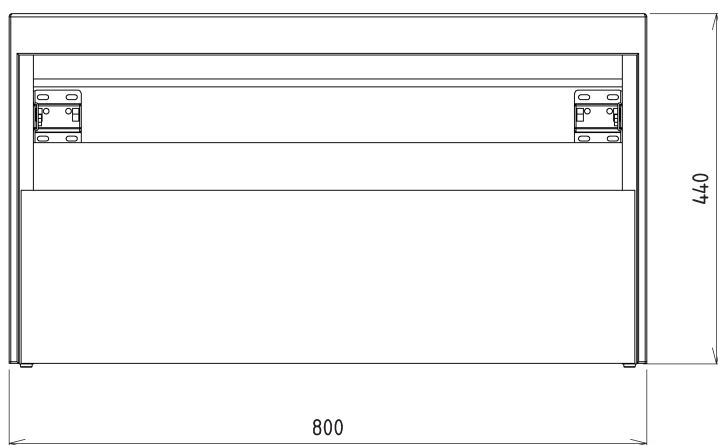

Produktový list

Objednací kód: **VA080-2222**

**VIERA umyvadlová skříňka 80x44x50cm, bílá mat/dub
Alabama**

Installation of drain + hot & cold water pipes