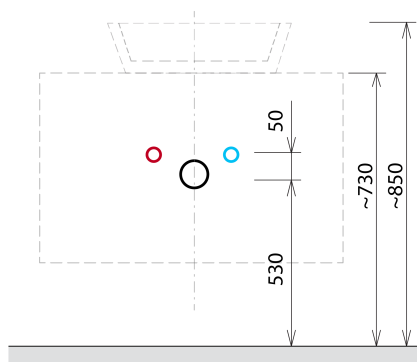

Produktový list

Objednací kód: **VA080-2222**

**VIERA umyvadlová skříňka 80x44x50cm, bílá mat/dub
Alabama**

Installation of drain + hot & cold water pipes