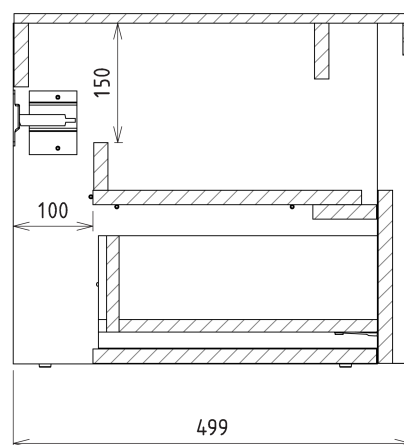

Produktový list

Objednací kód: **VA080-2222**

**VIERA umyvadlová skříňka 80x44x50cm, bílá mat/dub
Alabama**

Installation of drain + hot & cold water pipes