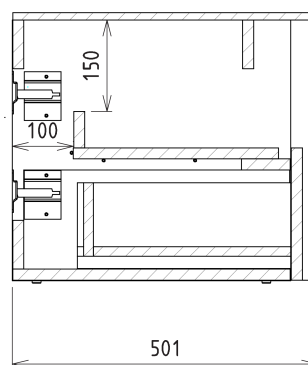

Produktový list

Objednací kód: **VA120-2222**

**VIERA umyvadlová skříňka 120x44x50cm, bílá mat/dub
Alabama**

Installation of drain + hot & cold water pipes