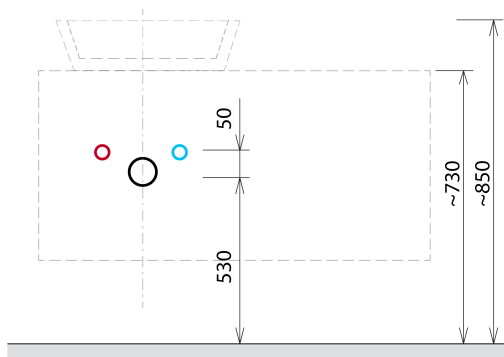

Produktový list

Objednací kód: **VA120-2222**

**VIERA umyvadlová skříňka 120x44x50cm, bílá mat/dub
Alabama**

Installation of drain + hot & cold water pipes