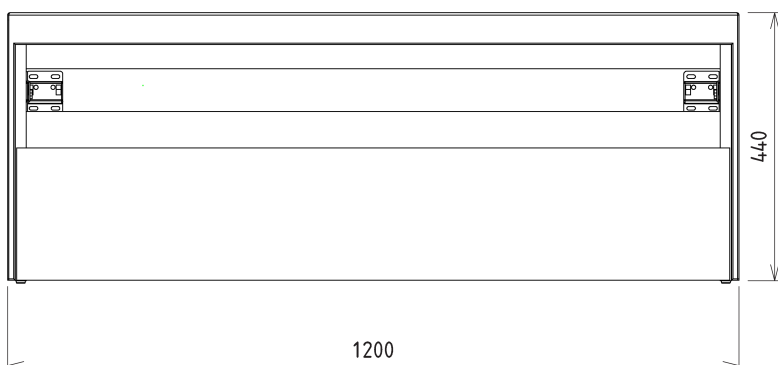

Produktový list

Objednací kód: **VA120-2222**

**VIERA umyvadlová skříňka 120x44x50cm, bílá mat/dub
Alabama**

Installation of drain + hot & cold water pipes