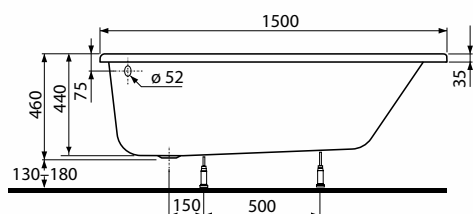

## WANNA ASYMETRYCZNA

Wanna asymetryczna  
150x100 cm, lewa.

Numer: **XWA0951000**

Waga: 18 kg

Wymiary: 150 x 100 cm

Głębokość: 44 cm

Pojemność: 220 l

Szerokość dna: 63,7 cm

### Informacje dodatkowe:

Do wanien asymetrycznych AGAT  
rekomendowany zestaw odpływowo-  
przelewowy Geberit art. nr 150.520.21.1  
lub 150.750.21.1, lub 150.710.21.1.

Obudowa do wanny AGAT  
- wysokość 57 cm.