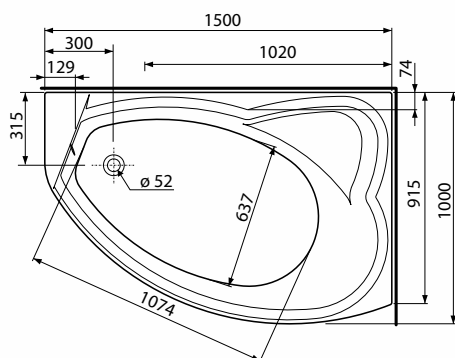

## WANNA ASYMETRYCZNA

Wanna asymetryczna  
150x100 cm, lewa.

Numer: **XWA0951000**

Waga: 18 kg

Wymiary: 150 x 100 cm

Głębokość: 44 cm

Pojemność: 220 l

Szerokość dna: 63,7 cm

### Informacje dodatkowe:

Do wanien asymetrycznych AGAT  
rekomendowany zestaw odpływowo-  
przelewowy Geberit art. nr 150.520.21.1  
lub 150.750.21.1, lub 150.710.21.1.

Obudowa do wanny AGAT  
- wysokość 57 cm.