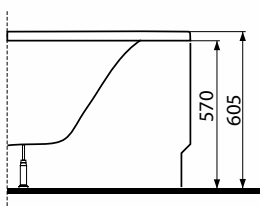

## WANNA ASYMETRYCZNA

Wanna asymetryczna  
150x100 cm, lewa.

Numer: **XWA0951000**

Waga: 18 kg

Wymiary: 150 x 100 cm

Głębokość: 44 cm

Pojemność: 220 l

Szerokość dna: 63,7 cm

### Informacje dodatkowe:

Do wanien asymetrycznych AGAT  
rekomendowany zestaw odpływowo-  
przelewowy Geberit art. nr 150.520.21.1  
lub 150.750.21.1, lub 150.710.21.1.

Obudowa do wanny AGAT  
- wysokość 57 cm.