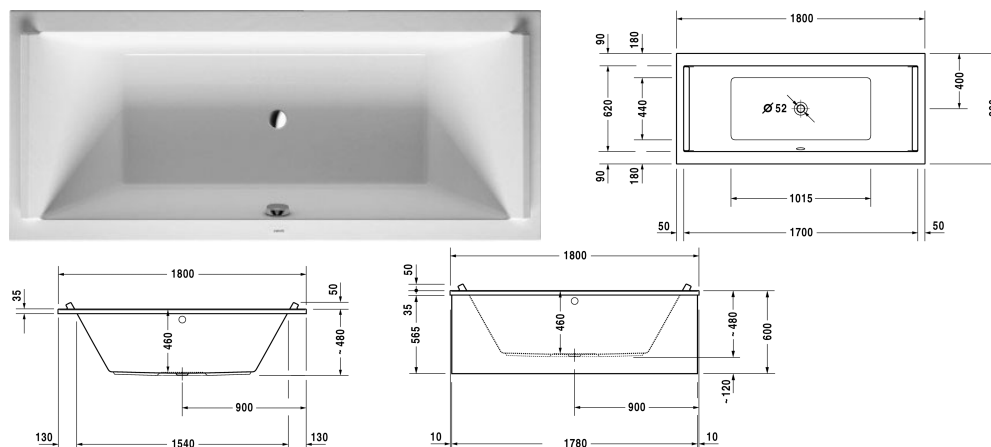

Starck vany & vaničky Vana # 70033800000000

| < 1800 mm > |

Vana	Rozměr	Váha	Objednáací číslo
obdélník, verze na zabudování nebo pro vanový panel, s vytvarovaným sklonem pro záda na obou stranách vany, sanitární akrylát, Filling capacity 174 l			
Barvy			
00 Bílá			
Varianta			
Vana	1800 x 800 mm	31,500 kg	70033800000000
Vhodné nastavení			
LED-barevné světlo s dálkovým ovládáním pro vany, (bílá -00, chrom -10)			790840
Úchyt vanový chrom			792804
Vhodné vanové panely			
Vanový panel do niky, pro # 7X0050 (1800 x 900 mm), pro # 7X0052 (1800 x 900 mm), pro # 7X0338 (1800 x 800 mm), pro 1790 mm # 7X0339 (1800 x 900 mm)			ST8939
Vanový panel předstěnová verze, pro # 7X0338 (1800 x 800 mm)	1780 x 790 mm		ST8778
Vanový panel do pravého rohu, pro # 7X0338 (1800 x 800 mm)	1790 x 790 mm		ST8783
Vanový panel do levého rohu, pro # 7X0338 (1800 x 800 mm)	1790 x 790 mm		ST8788
Vhodné produkty			
Kotva vany pro upevnění a podpěru van a sprchovacích vaniček ke stěně, 3 kusy,			790103
Těsnění k vaně pro zvukovou izolaci, délka: 3300 mm,			790104