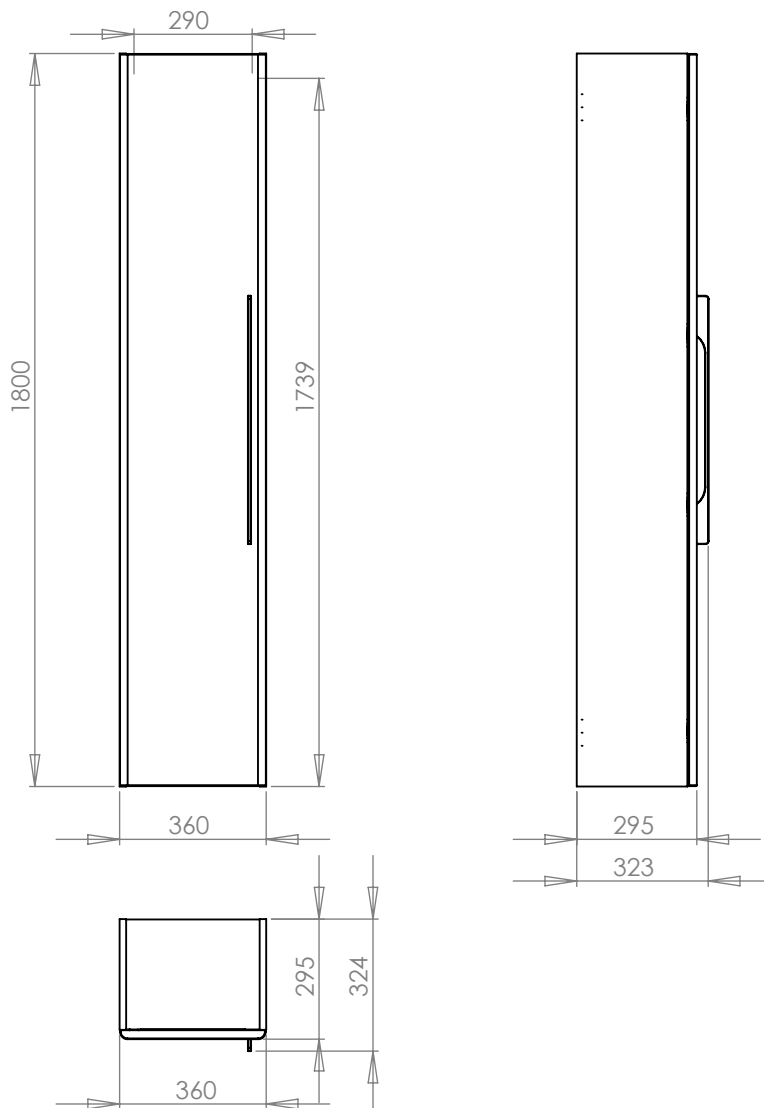

## Szafka wisząca Traffic

### Szafka wisząca boczna, wysoka.

Numer: **88419**  
Waga: 34,4 kg  
Wymiary: 36x180x29,5 cm  
Kolor: biały połysk

Numer: **88420**  
Waga: 34,4 kg  
Wymiary: 36x180x29,5 cm  
Kolor: platynowy połysk

Numer: **88472**  
Waga: 34,4 kg  
Wymiary: 36x180x29,5 cm  
Kolor: dąb szary

Numer: **88466**  
Waga: 34,4 kg  
Wymiary: 36x180x29,5 cm  
Kolor: jesion bielony