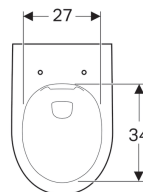

Závěsné WC Geberit Selnova s hlubokým splachováním, Rimfree

Obrázek s příkladem

Účel použití

- Pro splachovací nádržky pod omítku
- Pro tlakové splachovače

Vlastnosti

- Závěsná
- WC s hlubokým splachováním
- Rimfree

- Typ 1, objem velkého spláchnutí 6 / 4 l, podle EN 997
- Typ 2 podle EN 997

Technické údaje

Materiál | Sanitární keramika

Lze objednat dodatečně

- WC sedátko

Pol. č.	Barva / povrch	B	H	T	
500.265.01.1	Bílá	35.5 cm	34 cm	53 cm	datasheet:indicator-new