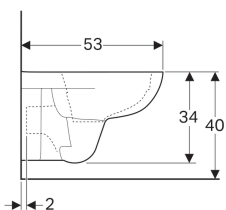

Závěsné WC Geberit Selnova s hlubokým splachováním, Rimfree

Obrázek s příkladem

Účel použití

- Pro splachovací nádržky pod omítku
- Pro tlakové splachovače

Vlastnosti

- Závěsná
- WC s hlubokým splachováním
- Rimfree

- Typ 1, objem velkého spláchnutí 6 / 4 l, podle EN 997
- Typ 2 podle EN 997

Technické údaje

Materiál | Sanitární keramika

Lze objednat dodatečně

- WC sedátko

Pol. č.	Barva / povrch	B	H	T	
500.265.01.1	Bílá	35.5 cm	34 cm	53 cm	datasheet:indicator-new