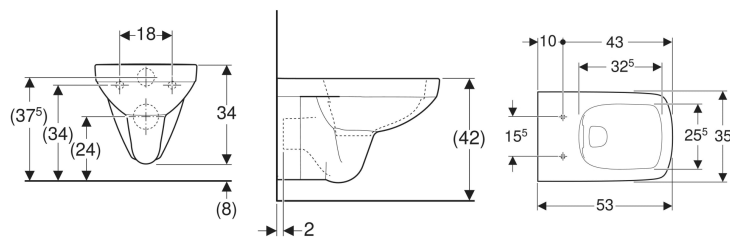

Závěsné WC Geberit Selnova Square s hlubokým splachováním, Rimfree

Obrázek s příkladem

Účel použití

- Pro splachovací nádržky pod omítku
- Pro tlakové splachovače

Vlastnosti

- Závěsná

Obsah dodávky

- WC keramika

Nutno objednat zvlášť

- WC sedátko

- WC s hlubokým splachováním
- Rimfree
- Typ 1, objem velkého spláchnutí 6 / 4 l, podle EN 997
- Typ 2 podle EN 997

Technické údaje

Materiál | Sanitární keramika

Pol. č.	Barva / povrch	B	H	T	
501.458.00.7	Bílá	35 cm	34 cm	53 cm	Nové