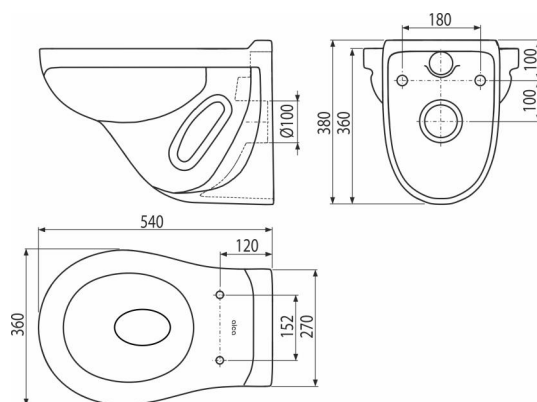

## Použití

Pro montáž na předstěnové instalační systémy

Pro montáž na zeď

## Vlastnosti

- Barva: bílá
- Hluboké splachování
- Kompatibilní s WC sedátky A60, A601, A602, A603, A604, A606, A64SLIM
- Materiál: keramika
- Rozteč upevnění 180 mm

## Objednací kód, Logistické informace

Kód	EAN	Hmotnost (kus   balení   paleta)	Rozměr (kus   balení)	Množství (balení   paleta)
WC ALCA	4810531099796	15,0000   0,0000   202,2000 kg	645×430×380   – mm	1   12 ks

## Technické parametry

- Objem splachování 3/6 l