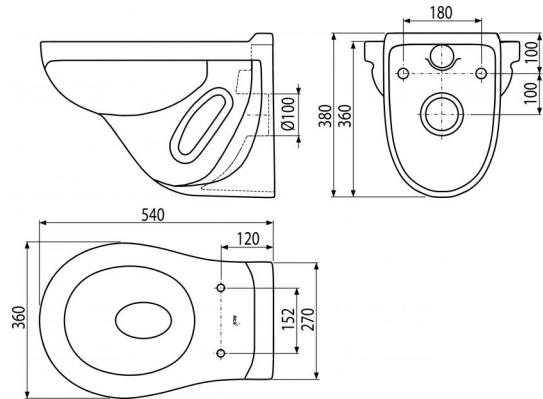

WC ALCA

WC závěsné

Použití

Pro montáž na předstěnové instalační systémy
Pro montáž na zeď

Vlastnosti

- Barva: bílá
- Hluboké splachování
- Kompatibilní s WC sedátky A60, A601, A602, A603, A604, A606, A64SLIM
- Materiál: keramika
- Rozteč upevnění 180 mm

Rozsah dodávky

- WC mísa

Objednávací kód, Logistické informace

Kód	EAN	Hmotnost (kus balení paleta)	Rozměr (kus balení)	Množství (balení paleta)
WC ALCA	4810531099796	15,0000 0,0000 202,2000 kg	645×430×380 – mm	1 12 ks

Záruky

2/2 roky

Celní kód

69109000

Normy

ČSN EN 997

Technické parametry

- Objem splachování 3/6 l