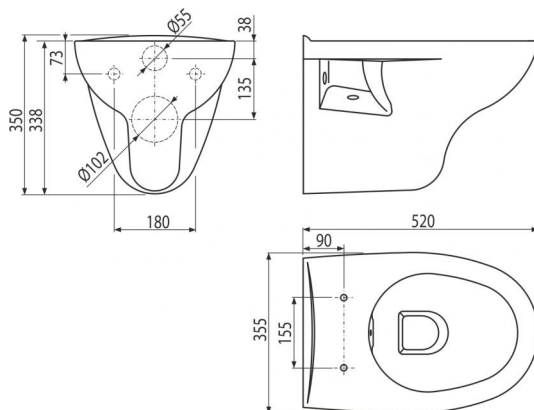

WC RIMFLOW

WC závěsné

Použití

Pro montáž na předstěnové instalační systémy

Pro montáž na zeď

Vlastnosti

- Barva: bílá
- Bez splachovacího kruhu – pro snadnou údržbu a čištění
- Hluboké splachování
- Kompatibilní s WC sedátky A601–A606, A60, A64, A66, A67SLIM
- Materiál: keramika
- Rozteč upevnění 180 mm

Rozsah dodávky

- WC mísa

Objednací kód, Logistické informace

Kód	EAN	Hmotnost (kus balení paleta)	Rozměr (kus balení)	Množství (balení paleta)
WC RIMFLOW	8595580558192	17,2500 17,2500 0,0000 kg	555×390×365 mm	1 12 ks

Záruky **Celní kód**
2/2 roky 69109000

Technické parametry

- Objem splachování 3/6 l