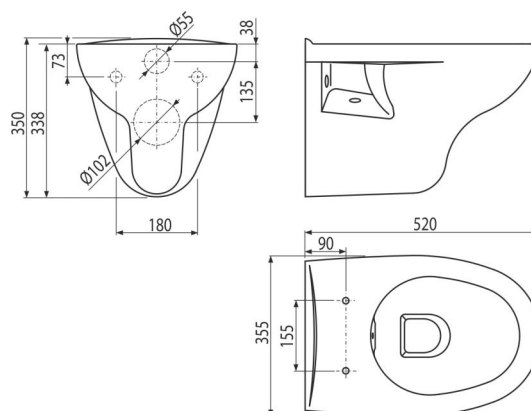

WC RIMFLOW

WC závěsné

Použití

Pro montáž na předstěnové instalační systémy

Pro montáž na zeď

Vlastnosti

- Barva: bílá
- Bez splachovacího kruhu – pro snadnou údržbu a čištění
- Hluboké splachování
- Kompatibilní s WC sedátky A601–A606, A60, A64, A66, A67SLIM
- Materiál: keramika
- Rozteč upevnění 180 mm

Rozsah dodávky

- WC mísa

Objednací kód, Logistické informace

Kód	EAN	Hmotnost (kus balení paleta)	Rozměr (kus balení)	Množství (balení paleta)
WC RIMFLOW	8595580558192	17,2500 17,2500 0,0000 kg	555×390×365 mm	1 12 ks

Záruky **Celní kód**
2/2 roky * 69109000

Technické parametry

- Objem splachování 3/6 l