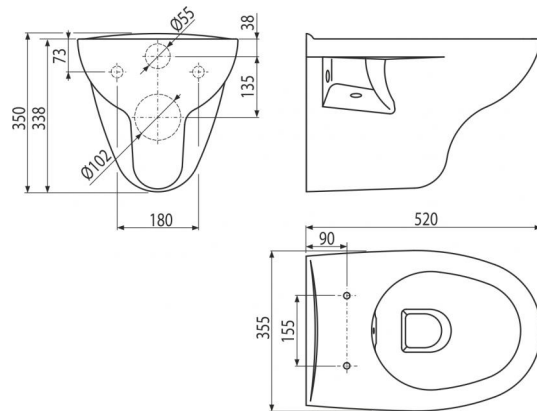

WC RIMFLOW

WC závěsné

Použití

Pro montáž na předstěnové instalační systémy

Pro montáž na zeď

Vlastnosti

- Barva: bílá
- Bez splachovacího kruhu – pro snadnou údržbu a čištění
- Hluboké splachování
- Kompatibilní s WC sedátko A601–A606, A60, A64, A66, A67SLIM
- Materiál: keramika
- Rozteč upevnění 180 mm

Rozsah dodávky

- WC mísa

Objednávací kód, Logistické informace

Kód	EAN	Hmotnost (kus balení paleta)	Rozměr (kus balení)	Množství (balení paleta)
WC RIMFLOW	8595580558192	17,2500 17,2500 0,0000 kg	555×390×365 mm	1 12 ks

Záruky **Celní kód**
2/2 roky 69109000

Technické parametry

- Objem splachování 3/6 l