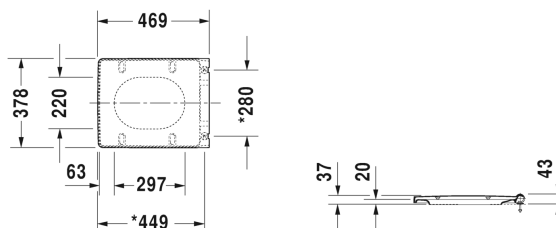

## Vero air WC sedátko # 0022090000

WC sedátko	Rozměr	Váha	Objednací číslo
odnímatelné, závěsy ušlechtilá ocel, se sklápěcí automatikou			
<b>Barvy</b>			
00 Bílá			
<b>Varianta</b>			
		2,500 kg	0022090000
<b>Vhodné produkty</b>			
Závěsné WC Duravit Rimless® rimless, klozet s hlubokým splachováním, včetně upevnění Durafix, EWL třída 1, 370 x 570 mm			252509

*Na všech výkresech jsou uvedeny všechny potřebné rozměry (mm), které podléhají běžným tolerancím. Přesné rozměry lze zjistit pouze přímo na výrobku.*