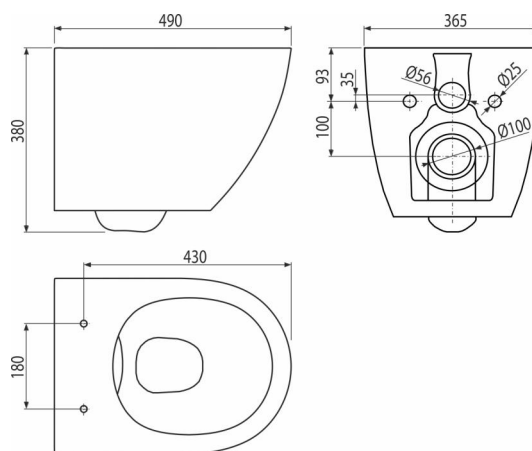

WC SOLID

WC závěsné + WC sedátko SLIM SOFTCLOSE, Duroplast

Použití

Pro montáž na předstěnové instalační systémy
Pro montáž na zeď

Vlastnosti

- Barva: bílá
- Bez splachovacího kruhu – pro snadnou údržbu a čištění
- Hluboké splachování
- Materiál: duroplast
- Materiál: keramika
- Rozteč upevnění 180 mm
- SOFTCLOSE – bezpečnostní zpomalovací systém zavírání

Rozsah dodávky

- Sedátko
- WC mísa

Objednací kód, Logistické informace

Kód	EAN	Hmotnost (kus balení paleta)	Rozměr (kus balení)	Množství (balení paleta)
WC SOLID	8595580580933	28,00 28,00 468,0 kg	490×365×380 565×416×396 mm	1 16 ks

Záruky **Celní kód**
2/2 roky* 69109000

Technické parametry

- Objem splachování 3/6 l