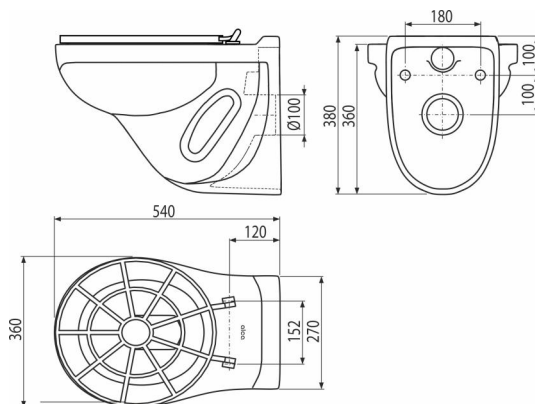

### Použití

Pro montáž na předstěnové instalační systémy

Pro montáž na zeď

### Vlastnosti

- Barva: bílá
- Hluboké splachování
- Materiál: keramika
- Rozteč upevnění 180 mm
- WC mísa s mřížkou pro výlevky s možností pro připojení na splachovací systémy

### Objednací kód, Logistické informace

| Kód     | EAN           | Hmotnost<br>(kus   balení   paleta) | Rozměr<br>(kus   balení) | Množství<br>(balení   paleta) |
|---------|---------------|-------------------------------------|--------------------------|-------------------------------|
| WS ALCA | 8595580545758 | 15,36   15,36   204,4 kg            | 640×390×440   – mm       | 1   12 ks                     |

### Technické parametry

- Objem splachování 3/6 l