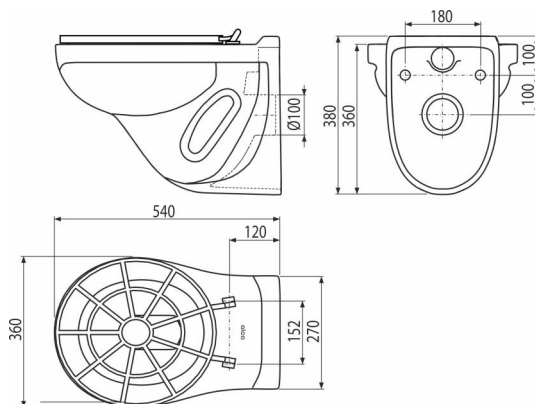

## Použití

Pro montáž na předstěnové instalační systémy

Pro montáž na zeď

## Vlastnosti

- Barva: bílá
- Hluboké splachování
- Materiál: keramika
- Rozteč upevnění 180 mm
- WC mísa s mřížkou pro výlevky s možností pro připojení na splachovací systémy

## Objednací kód, Logistické informace

Kód	EAN	Hmotnost (kus   balení   paleta)	Rozměr (kus   balení)	Množství (balení   paleta)
WS ALCA	8595580545758	15,0000   15,0000   202,2000 kg	640×390×440   - mm	1   12 ks

## Technické parametry

- Objem splachování 3/6 l