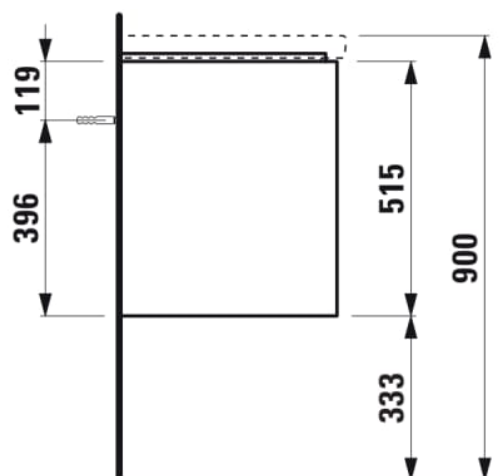

TECHNICKÉ VÝKRESY