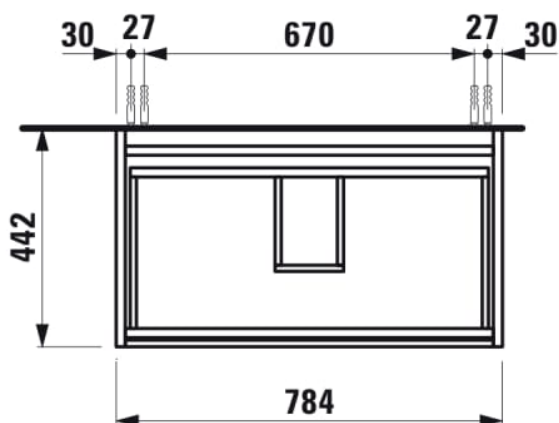

TECHNICKÉ VÝKRESY