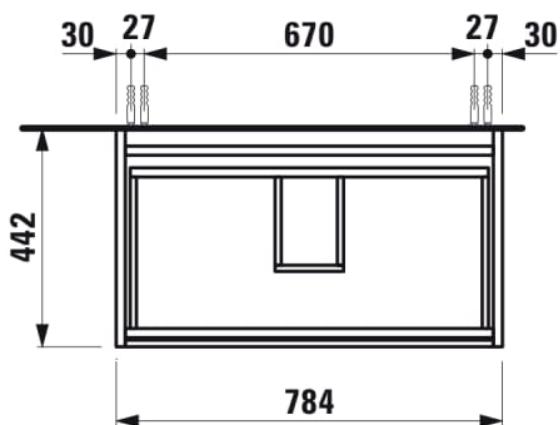

TECHNICKÉ VÝKRESY