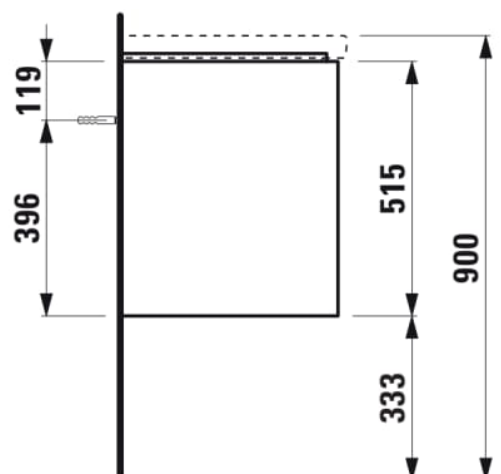

TECHNICKÉ VÝKRESY