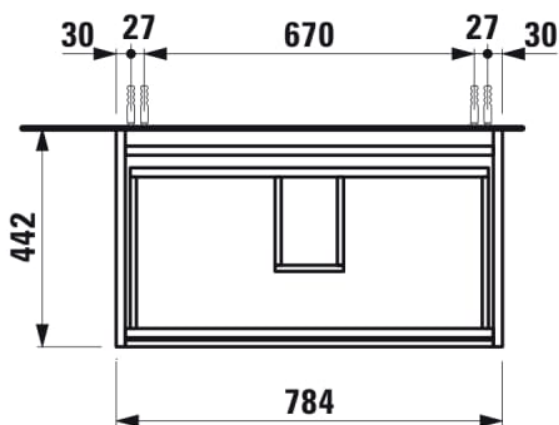

TECHNICKÉ VÝKRESY