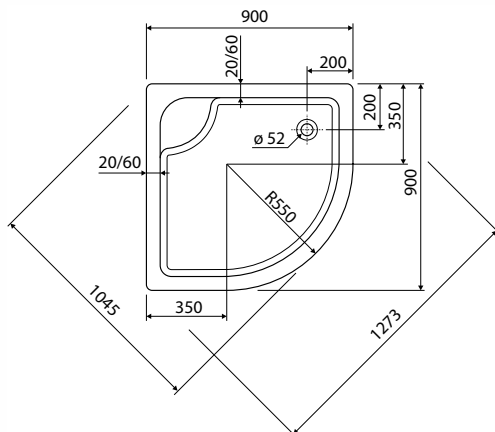

# GŁĘBOKI BRODZIK PÓŁOKRĄGŁY

## Brodzik półokrągły.

Numer: **XBN0390000**

Waga: 9,2 kg

Wymiary: 90 x 90 cm

Głębokość: 21 cm

Odpływ: 52 mm

Materiał: akryl

## Informacje dodatkowe:

Polecamy syfon Geberit 150.681.21.1.

Do kompletowania z zestawem montażowym SN2.

Obudowa do brodzika -  
wysokość 32,6 cm.

Numer: **PBN0390000**