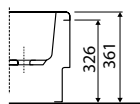

## Brodzik półokrągły.

Numer: **XBN0390000**

Waga: 9,2 kg

Wymiary: 90 x 90 cm

Głębokość: 21 cm

Odpływ: 52 mm

Materiał: akryl