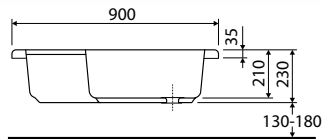

# GŁĘBOKI BRODZIK PÓŁOKRĄGŁY

## Brodzik półokrągły.

Numer: **XBN0390000**

Waga: 9,2 kg

Wymiary: 90 x 90 cm

Głębokość: 21 cm

Odpływ: 52 mm

Materiał: akryl

## Informacje dodatkowe:

Polecamy syfon Geberit 150.681.21.1.

Do kompletowania z zestawem montażowym SN2.

Obudowa do brodzika -  
wysokość 32,6 cm.

Numer: **PBN0390000**