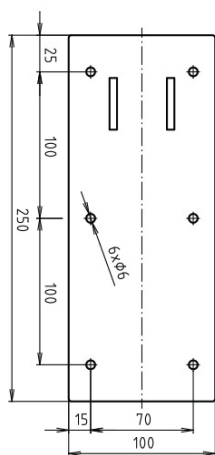

Produktový list

Objednací kód: **XH518B**

Madlo sklopné 813mm, černá

brzda / brake / Bremse: