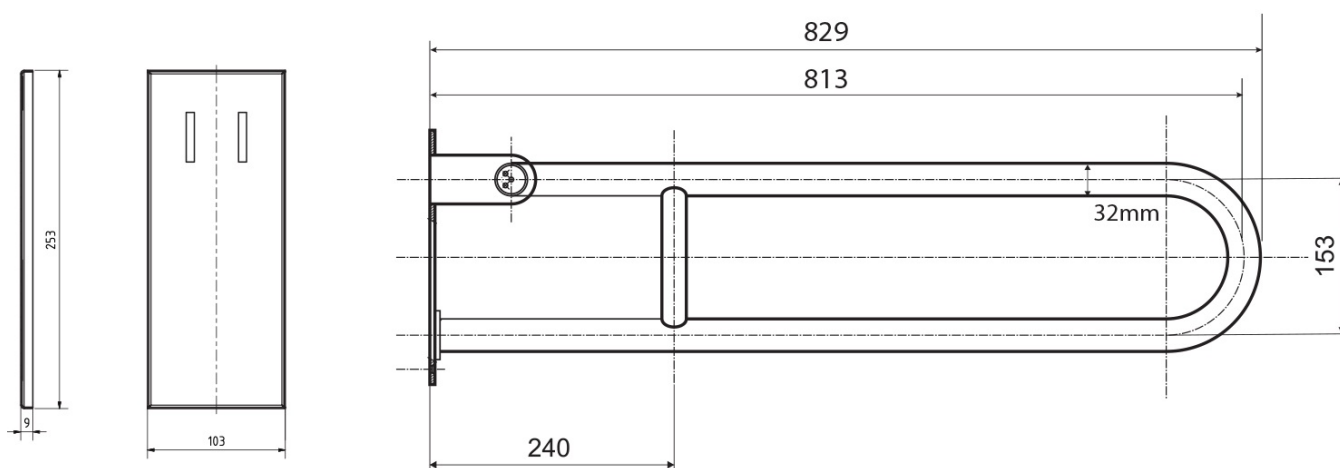

Produktový list

Objednací kód: **XH518B**

Madlo sklopné 813mm, černá

brzda / brake / Bremse: